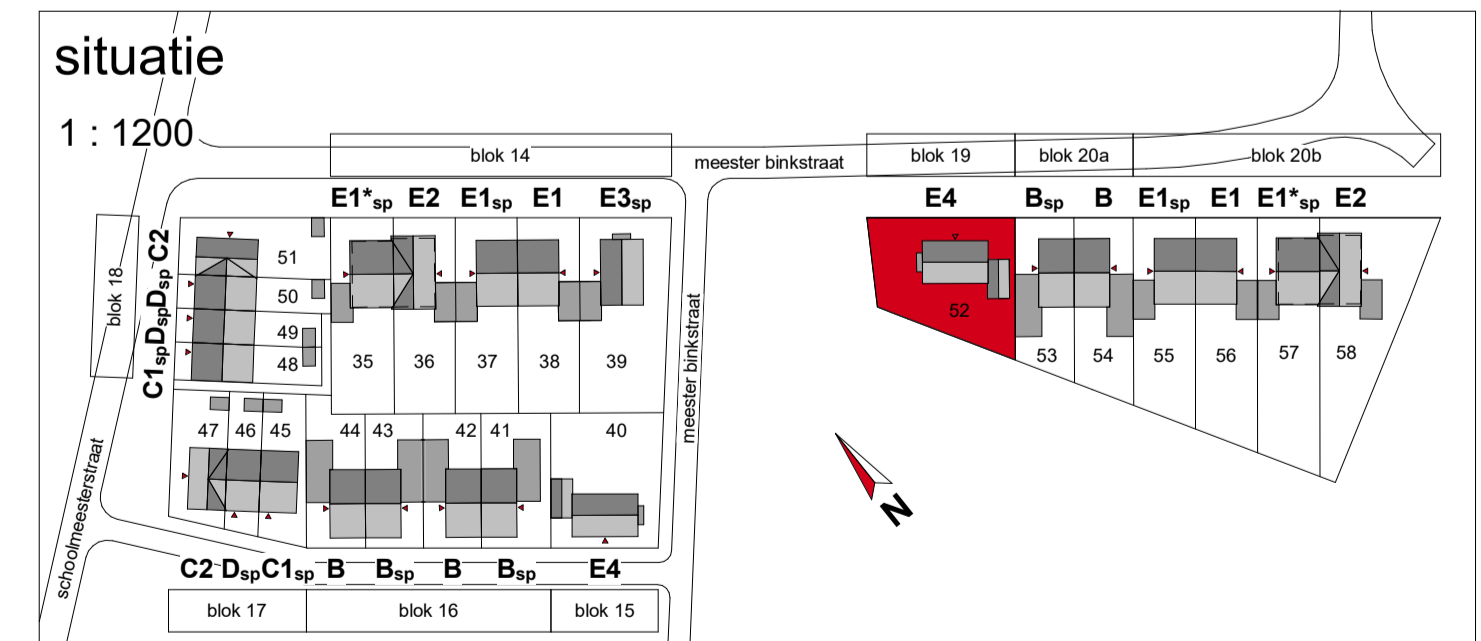

De Dorpsgaard - Berkel-Enschot 24 woningen - Fase 2			
Bouwnummer 52	type E4 - Notarisappel gedraaide vrijstaande woning 6300mm	afleverdatum 30-06-2021	project nr. 56100233 schaal 1:50/1:100 fase Verkoop nr. VK-152