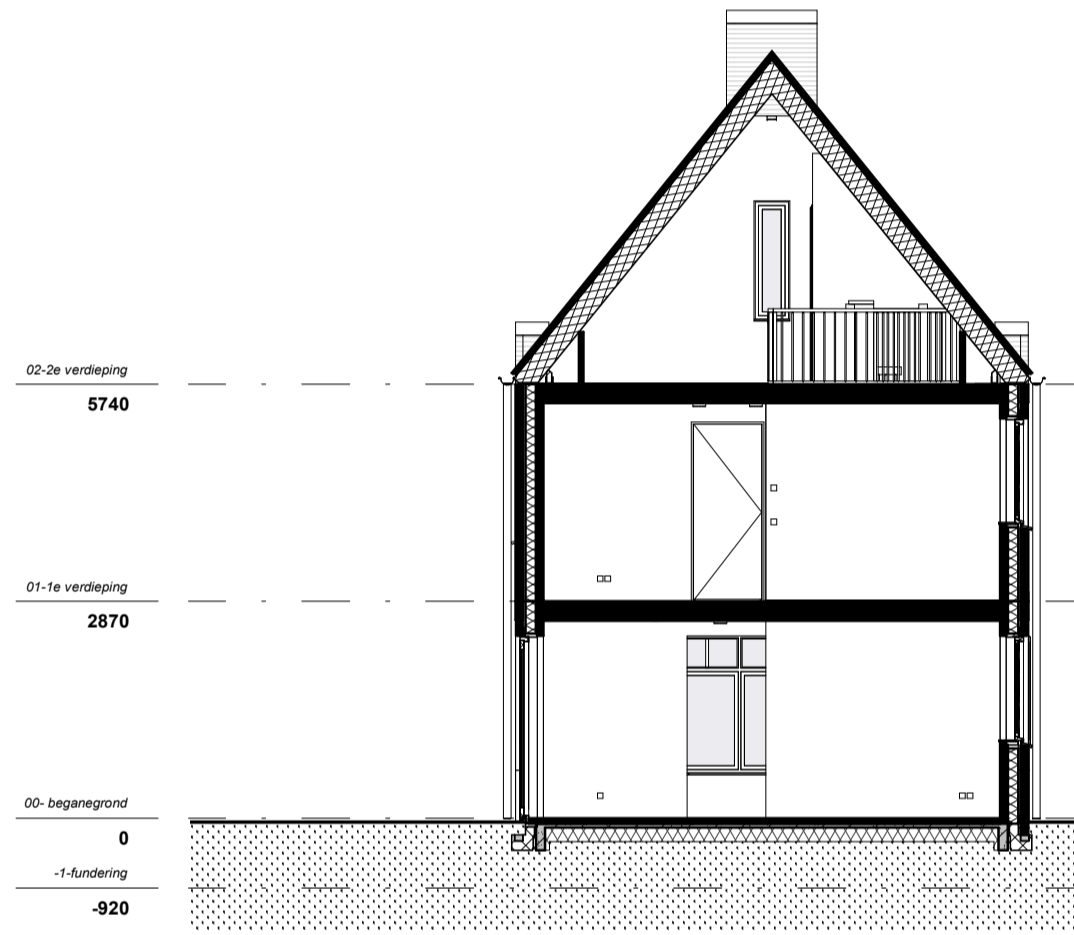

Installaties:

- elektrische radiator
- douche, 900x900mm, onder afschot, douchedrain of doucheput, thermostaat mengkraan, handdouches met glijstangcombinatie (eventueel met glazen douchescherm)
- vloerverwarming
- buitenkraan
- verdeler vloerverwarming excl omkasting
- mechanische ventilatie, inblaas (links = plafond, rechts = wand)
- mechanische ventilatie, afzuig (links = plafond, rechts = wand)
- **posities inblaas/afzuig ventielen ventilatie en indeling technische ruimte zien indicatief**
- opstelplaats wasmachine/condens wasdroger
- hemelwaterafvoer, positie indicatief

Elektra:

- wandlichtpunt
- plafondlichtpunt
- enkelpolige schakelaar
- dubbelpolige schakelaar
- wisselschakelaar
- enkele wandcontactdoos
- dubbele wandcontactdoos
- bediening mechanische ventilatie (mv)
- bediening thermostaat (th = hoofdthermostaat, rr = ruimteregeling)
- loze leiding
- schel
- bedrukker
- rookmelder (* = wandmontage)

Binnendeur:

- d= 930 [G]
- d= 930 [G]
- [G] = bovenlicht met glas, [P] = bovenlicht met dicht paneel, [X] = geen bovenlicht
- breedte deur, dagmaat = breedte deur - 30mm

Draairichting ramen & deuren:

- draait naar buiten
- draait naar binnen
- uitstraam naar buiten
- valraam naar binnen
- draaikiepraam naar binnen
- schuifpui
- ← binnen schuivend deel
- → buiten schuivend deel

De Dorpsgaard - Berkel-Enschot 24 woningen - Fase 2			
Bouwnummer 52	type E4 - Notarisappel gedraaide vrijstaande woning 6300mm	afleverdatum 30-06-2021	project nr. 56100233 schaal 1:50/1:100 fase Verkoop nr. VK-152