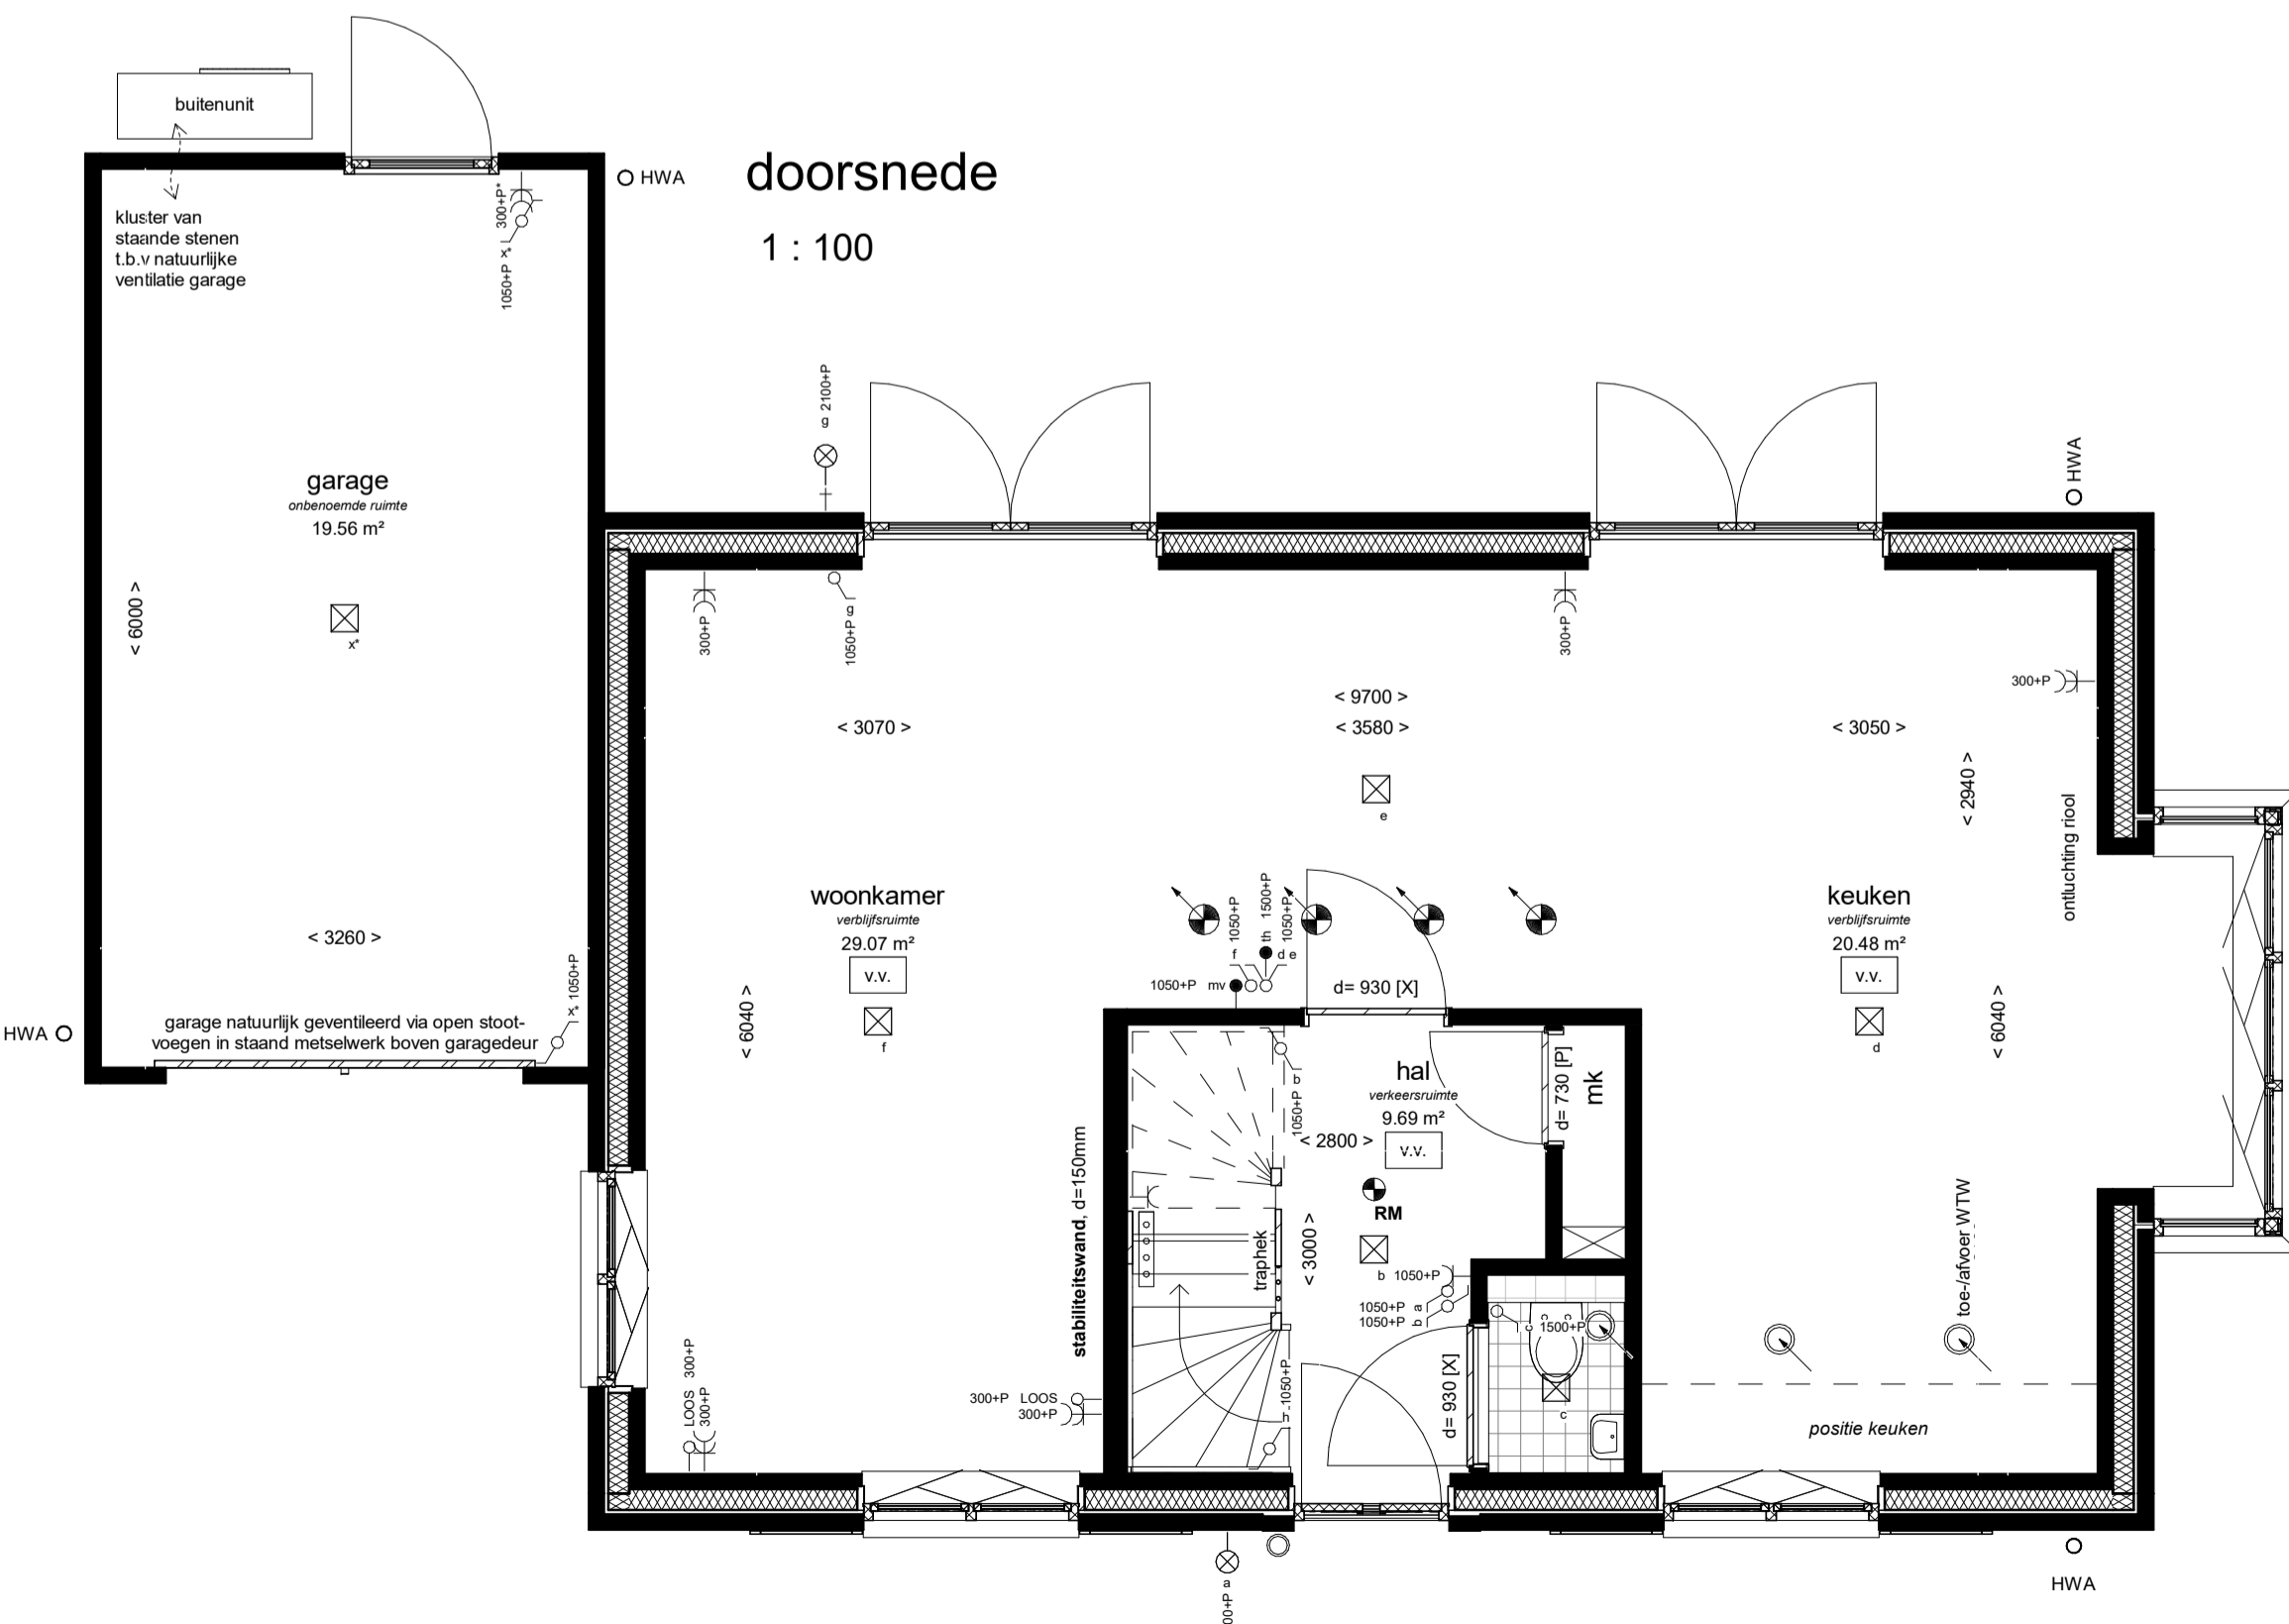

doorsnede
1 : 100

begane grond
1 : 50