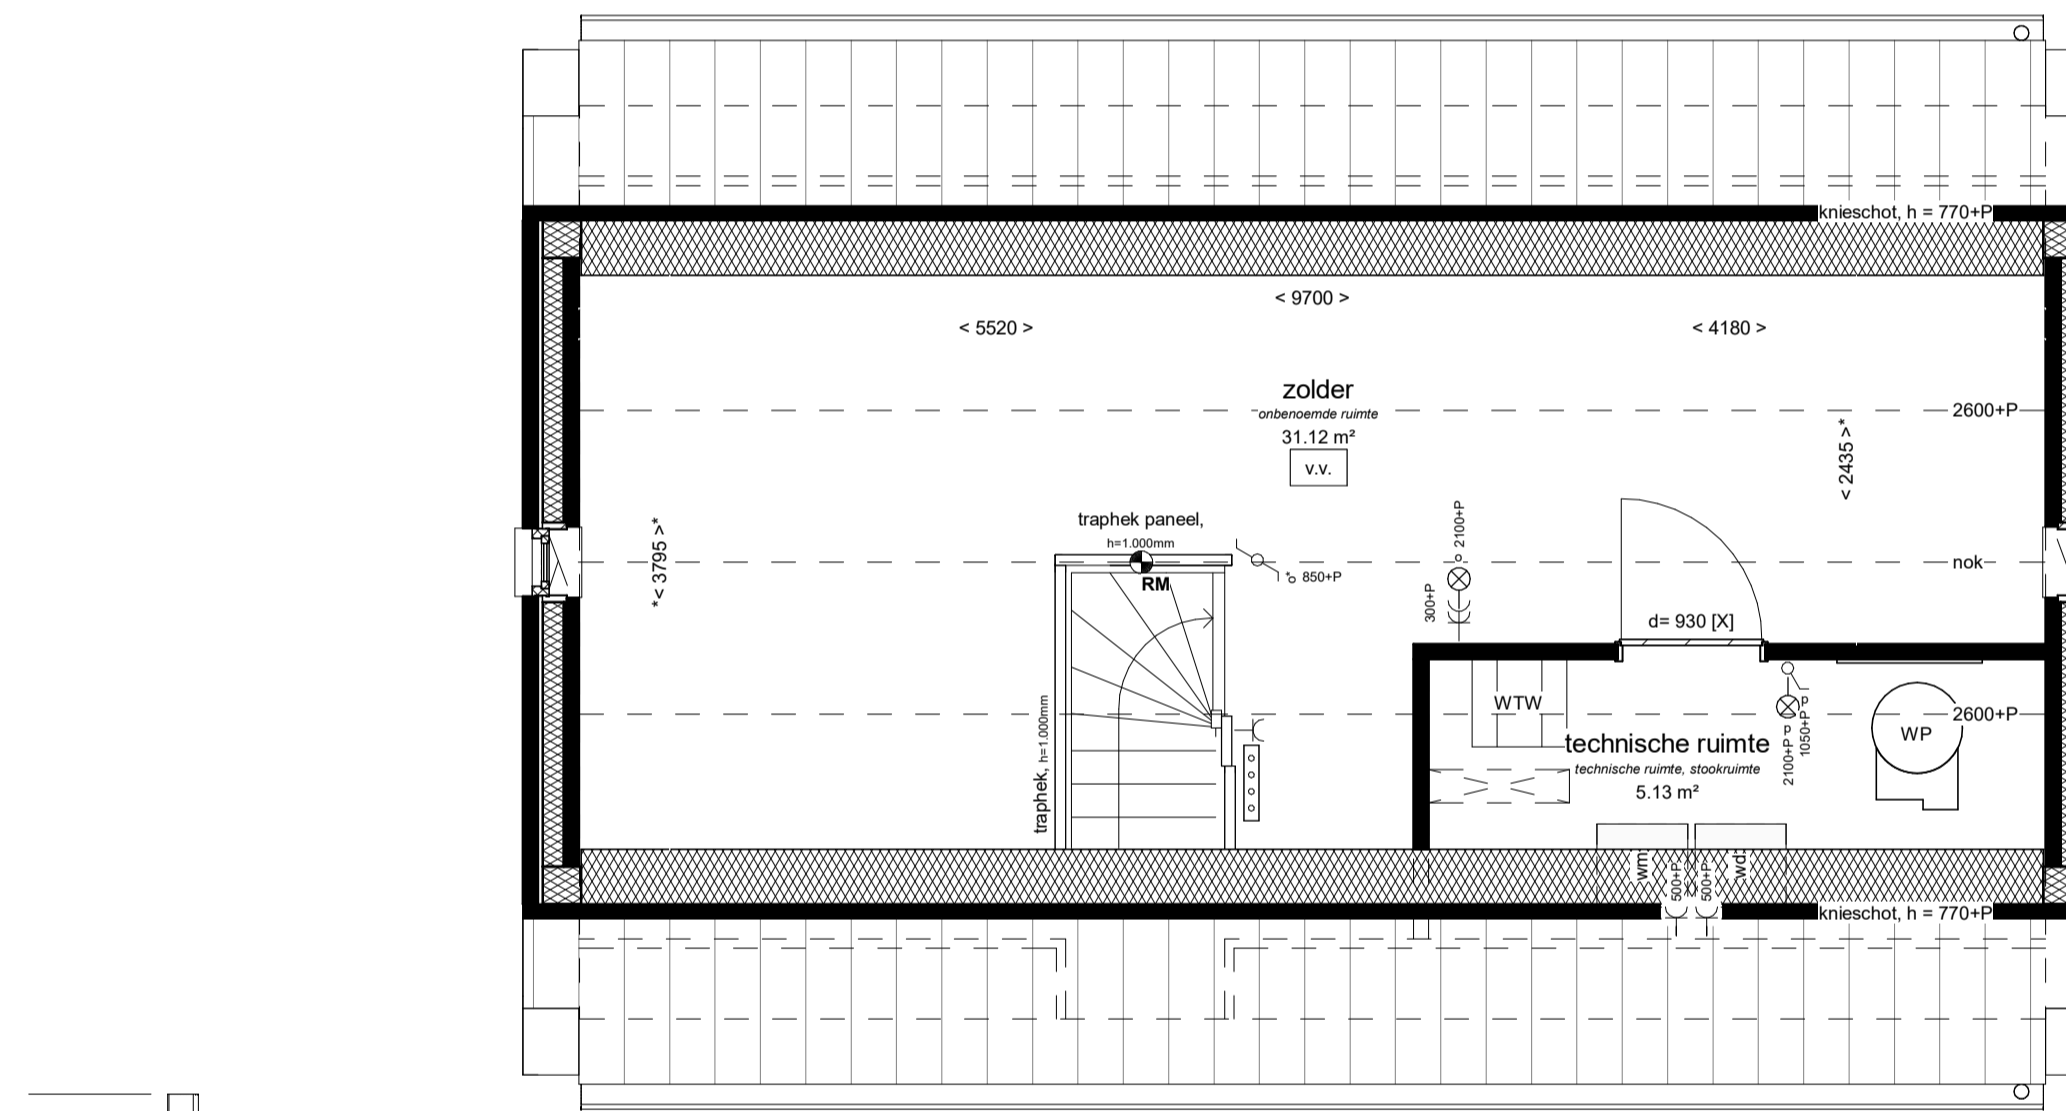

2e verdieping
1 : 50