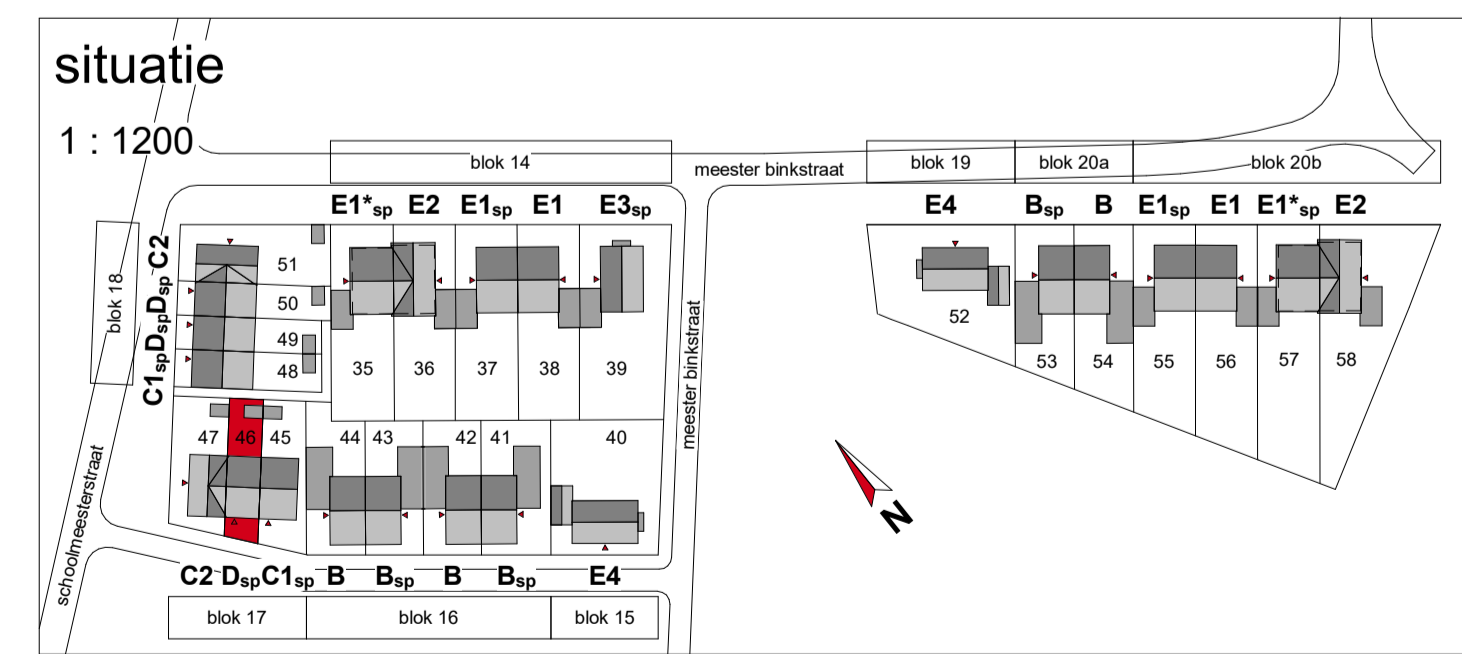

voorgevel
1 : 100

achtergevel
1 : 100

doorsnede
1 : 100

- Installaties:**
- elektrische radiator
 - douche, 900x900mm, onder afschot, douchedrain of doucheput, thermostaat mengkraan, handdouche met glijstangcombinatie (eventueel met glazen douchescherm)
 - vloerverwarming
 - buitenkraan
 - verdeler vloerverwarming excl omkasting
 - mechanische ventilatie, inblaas (links = plafond, rechts = wand)
 - mechanische ventilatie, afzuig (links = plafond, rechts = wand)
 - posities inblaas/afzuig ventielen ventilatie en indeling technische ruimte zijn indicatief**
 - opstelplaats wasmachine/condens wasdroger
 - hemelwaterafvoer, positie indicatief
- Elektra:**
- wandlichtpunt
 - plafondlichtpunt
 - enkelpolige schakelaar
 - dubbelpolige schakelaar
 - wisselschakelaar
 - enkele wandcontactdoos
 - dubbele wandcontactdoos
 - bediening mechanische ventilatie (mv)
 - bediening thermostaat (th = hoofdthermostaat, rr = ruimteregeling)
 - loze leiding
 - schel
 - bedrukker
 - rookmeider (* = wandmontage)

- Binnendeur:**
- d= 930 [G]
 - d= 930 [S]
 - [G] = bovenlicht met glas, [P] = bovenlicht met dicht paneel, [X] = geen bovenlicht
 - breedte deur, dagmaat = breedte deur - 30mm

- Draairichting ramen & deuren:**
- draait naar buiten
 - draait naar binnen
 - utzetraam naar buiten
 - valraam naar binnen
 - draaikiepraam naar binnen
 - schuifpui
 - ← binnen schuivend deel
→ buiten schuivend deel

begane grond
1 : 50

1e verdieping
1 : 50

2e verdieping
1 : 50

VAN WIJNEN

Behoudens die op deze tekening aangegeven opties e/o wijzigingen, kunnen aan deze tekening geen rechten worden ontleend. De realisering is indicatief. Wijzigingen welke zijn opgenomen in de showroomoffertes zijn op deze tekening niet verwerkt. Alle voorgaande tekeningen komen hierna te vervallen.