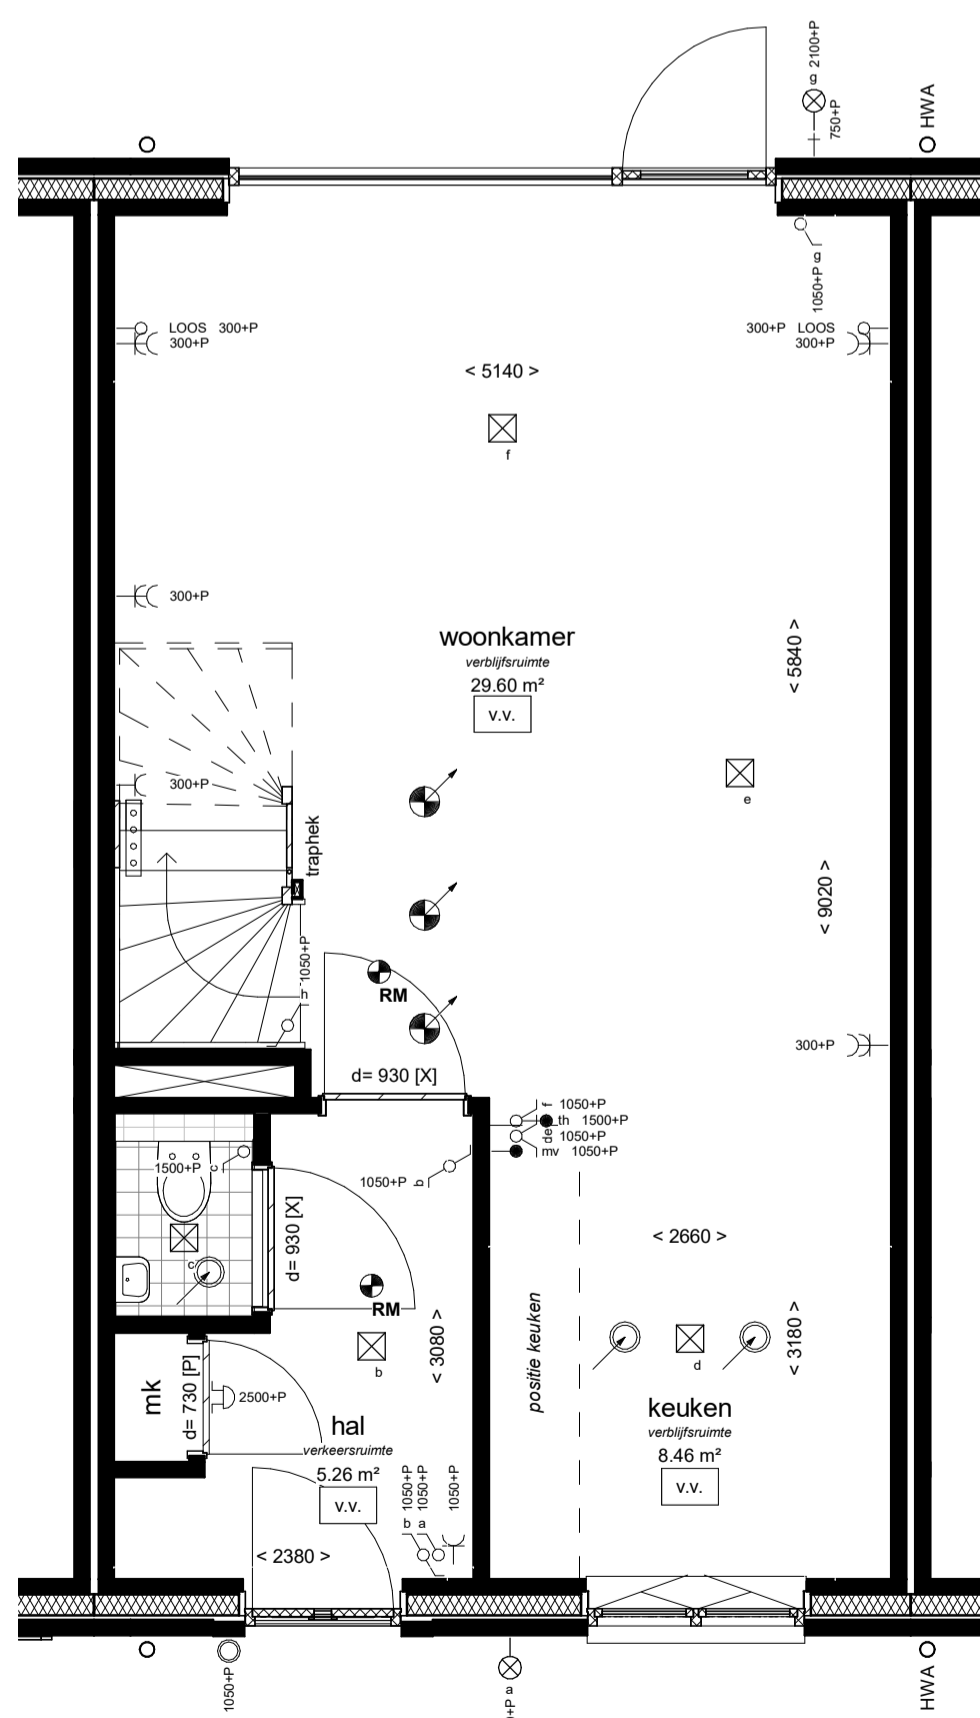

voorgevel
1 : 100

achtergevel
1 : 100

doorsnede
1 : 100

- Installaties:**
- elektrische radiator
 - douche, 900x900mm, onder afschot, douchedrain of doucheput, thermostaat mengkraan, handdouche met glijstangcombinatie (eventueel met glazen douchescherm)
 - vloerverwarming
 - buitenkraan
 - verdeler vloerverwarming excl omkasting
 - mechanische ventilatie, inblaas (links = plafond, rechts = wand)
 - mechanische ventilatie, afzuig (links = plafond, rechts = wand)
 - posities inblaas/afzuig ventielen ventilatie en indeling technische ruimte zijn indicatief**
 - opstelplaats wasmachine/condens wasdroger
 - hemelwaterafvoer, positie indicatief
- Elektra:**
- wandlichtpunt
 - plafondlichtpunt
 - enkelpolige schakelaar
 - dubbelpolige schakelaar
 - wisselschakelaar
 - enkele wandcontactdoos
 - dubbele wandcontactdoos
 - bediening mechanische ventilatie (mv)
 - bediening thermostaat (th = hoofdthermostaat, rr = ruimteregeling)
 - loze leiding
 - schel
 - bedrukker
 - rookmeider (* = wandmontage)

- Binnendeur:**
- d= 930 [G]
 - d= 930 [S]
 - [G] = bovenlicht met glas, [P] = bovenlicht met dicht paneel, [X] = geen bovenlicht
 - breedte deur, dagmaat = breedte deur - 30mm

- Draairichting ramen & deuren:**
- draait naar buiten
 - draait naar binnen
 - utzetraam naar buiten
 - valraam naar binnen
 - draaikiepraam naar binnen
 - schuifpui
 - ← binnen schuivend deel
→ buiten schuivend deel

begane grond
1 : 50

1e verdieping
1 : 50

2e verdieping
1 : 50

VAN WIJNEN

Behoudens die op deze tekening aangegeven opties e/o wijzigingen, kunnen aan deze tekening geen rechten worden ontleend. De realisering is indicatief. Wijzigingen welke zijn opgenomen in de showroomoffertes zijn op deze tekening niet verwerkt. Alle voorgaande tekeningen komen hierna te vervallen.