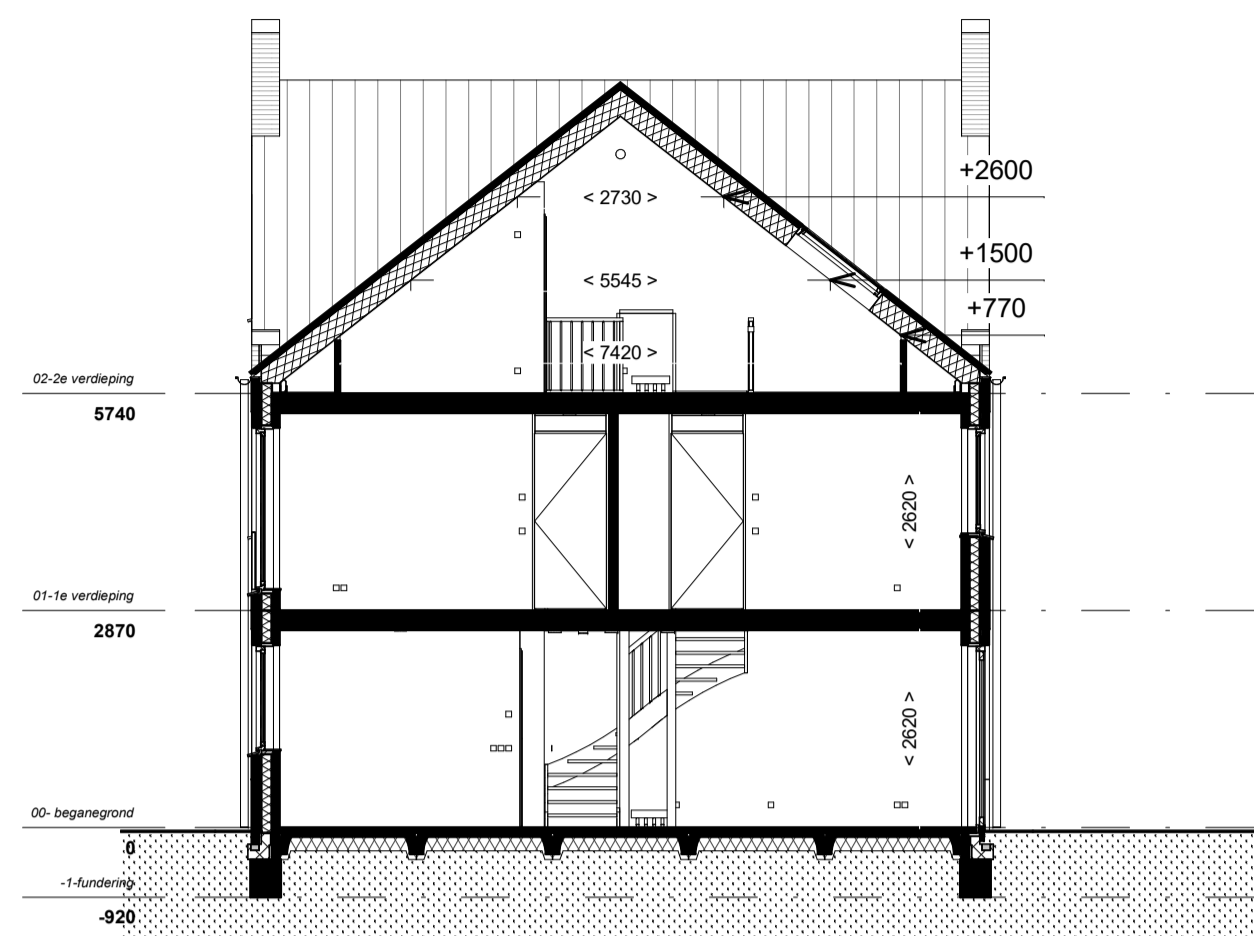

voorgevel
1 : 100

achtergevel
1 : 100

doorsnede
1 : 100

- Installaties:**
- elektrische radiator
 - douche, 900x900mm, onder afschot, douchedrain of doucheput, thermostaat mengkraan, handdouche met glijstangcombinatie (eventueel met glazen douchescherm)
 - vloerverwarming
 - buitenkraan
 - verdeler vloerverwarming excl omkasting
 - mechanische ventilatie, inblaas (links = plafond, rechts = wand)
 - mechanische ventilatie, afzuig (links = plafond, rechts = wand)
 - posities inblaas/afzuig ventielen ventilatie en indeling technische ruimte zijn indicatief**
 - opstelplaats wasmachine/condens wasdroger
 - hemelwaterafvoer, positie indicatief
- Elektra:**
- wandlichtpunt
 - plafondlichtpunt
 - enkelpolige schakelaar
 - dubbelpolige schakelaar
 - wisselschakelaar
 - enkele wandcontactdoos
 - dubbele wandcontactdoos
 - bediening mechanische ventilatie (mv)
 - bediening thermostaat (th = hoofdthermostaat, rr = ruimteregeling)
 - loze leiding
 - schel
 - bedrukker
 - rookmeider (* = wandmontage)

- Binnendeur:**
- d= 930 [G]
 - d= 930 [S]
 - [G] = bovenlicht met glas, [P] = bovenlicht met dicht paneel, [X] = geen bovenlicht
 - breedte deur, dagmaat = breedte deur - 30mm

- Draairichting ramen & deuren:**
- draait naar buiten
 - draait naar binnen
 - utzetraam naar buiten
 - valraam naar binnen
 - draaikiepraam naar binnen
 - schuifpui
 - ← binnen schuivend deel
→ buiten schuivend deel

begane grond
1 : 50

1e verdieping
1 : 50

2e verdieping
1 : 50

VAN WIJNEN

Behoudens die op deze tekening aangegeven opties e/o wijzigingen, kunnen aan deze tekening geen rechten worden ontleend. De realisering is indicatief. Wijzigingen welke zijn opgenomen in de showroomoffertes zijn op deze tekening niet verwerkt. Alle voorgaande tekeningen komen hierna te vervallen.

De Dorpsgaard - Berkel-Enschot 24 woningen - Fase 2		project nr.	56100233
Bouwnummer 46		datum	30-06-2021
type Dsp - Meldoord tussenwoning 5400mm		schaal	1:50/1:100
		type	Verkoop
		nr.	VK-146