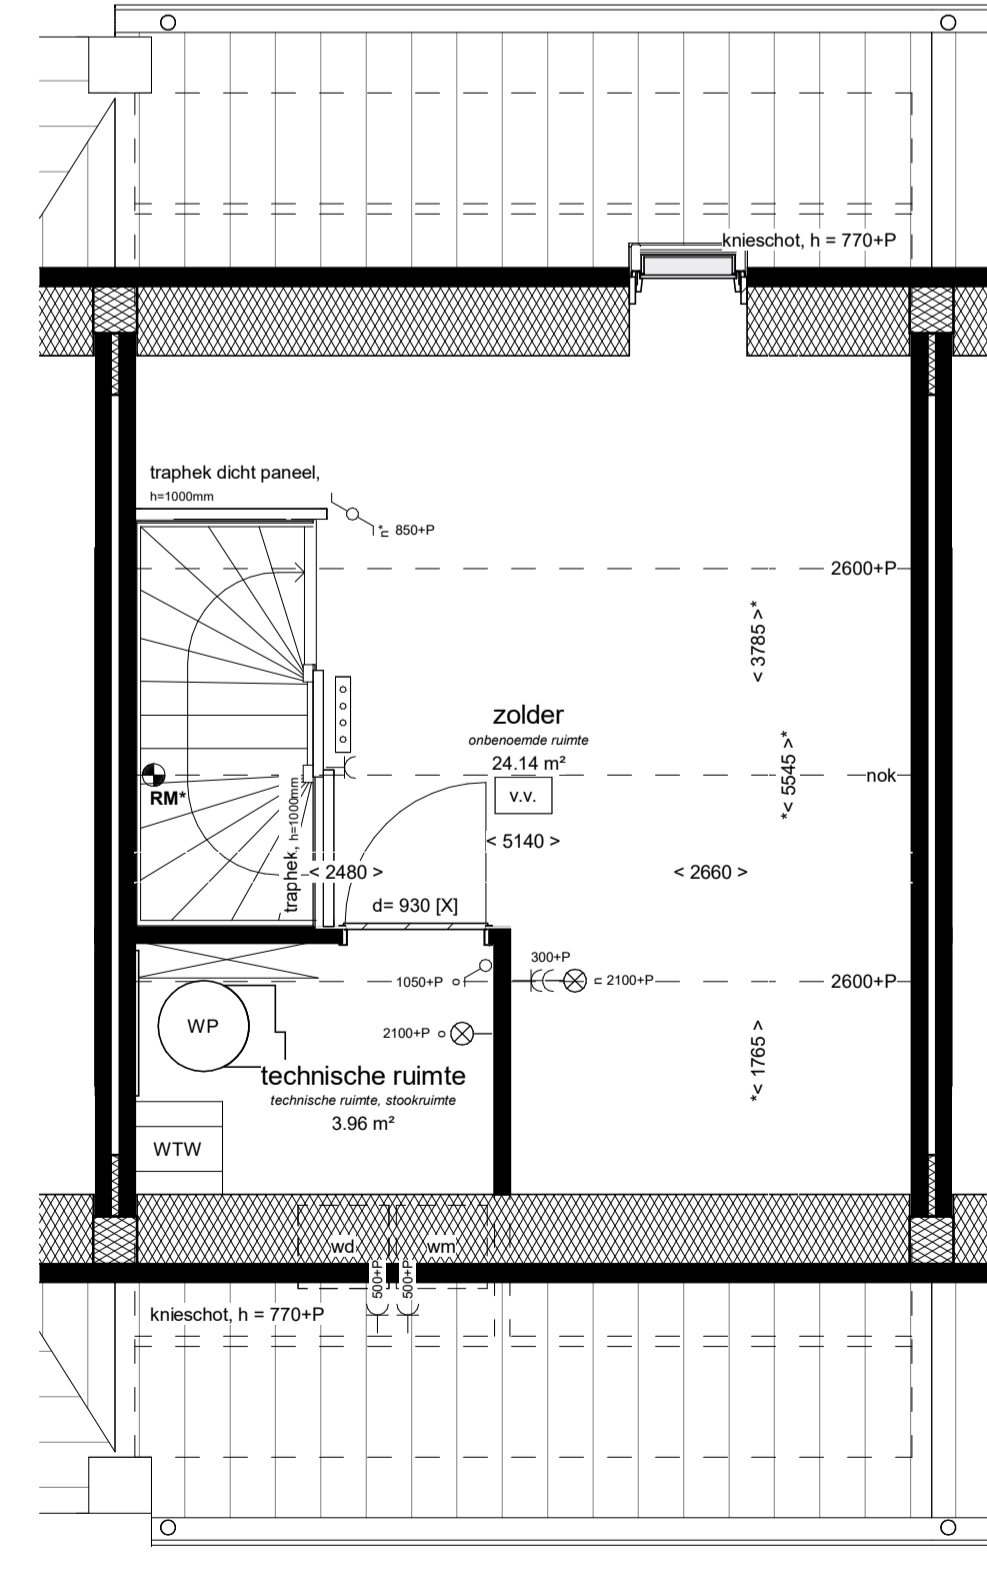

voorgevel
1 : 100

achtergevel
1 : 100

doorsnede
1 : 100

- Installaties:**
- elektrische radiator
 - douche, 900x900mm, onder afschot, douchedrain of doucheput, thermostaat mengkraan, handdouche met glijstangcombinatie (eventueel met glazen douchescherm)
 - vloerverwarming
 - buitenkraan
 - verdeler vloerverwarming excl omkasting
 - mechanische ventilatie, inblaas (links = plafond, rechts = wand)
 - mechanische ventilatie, afzuig (links = plafond, rechts = wand)
 - posities inblaas/afzuig ventielen ventilatie en indeling technische ruimte zijn indicatief**
 - opstelplaats wasmachine/condens wasdroger
 - hemelwaterafvoer, positie indicatief
- Elektra:**
- wandlichtpunt
 - plafondlichtpunt
 - enkelpolige schakelaar
 - dubbelpolige schakelaar
 - wisselschakelaar
 - enkele wandcontactdoos
 - dubbele wandcontactdoos
 - bediening mechanische ventilatie (mv)
 - bediening thermostaat (th = hoofdthermostaat, rr = ruimteregeling)
 - loze leiding
 - schel
 - bedrukker
 - rookmeider (* = wandmontage)

- Binnendeur:**
- d= 930 [G]
 - d= 930 [S]
 - [G] = bovenlicht met glas, [P] = bovenlicht met dicht paneel, [X] = geen bovenlicht
 - breedte deur, dagmaat = breedte deur - 30mm

- Draairichting ramen & deuren:**
- draait naar buiten
 - draait naar binnen
 - utzetraam naar buiten
 - valraam naar binnen
 - draaikiepraam naar binnen
 - schuifpui
 - ← binnen schuivend deel
→ buiten schuivend deel

begane grond
1 : 50

1e verdieping
1 : 50

2e verdieping
1 : 50

VAN WIJNEN

Behoudens die op deze tekening aangegeven opties e/o wijzigingen, kunnen aan deze tekening geen rechten worden ontleend. De realisering is indicatief. Wijzigingen welke zijn opgenomen in de showroomoffertes zijn op deze tekening niet verwerkt. Alle voorgaande tekeningen komen hierna te vervallen.