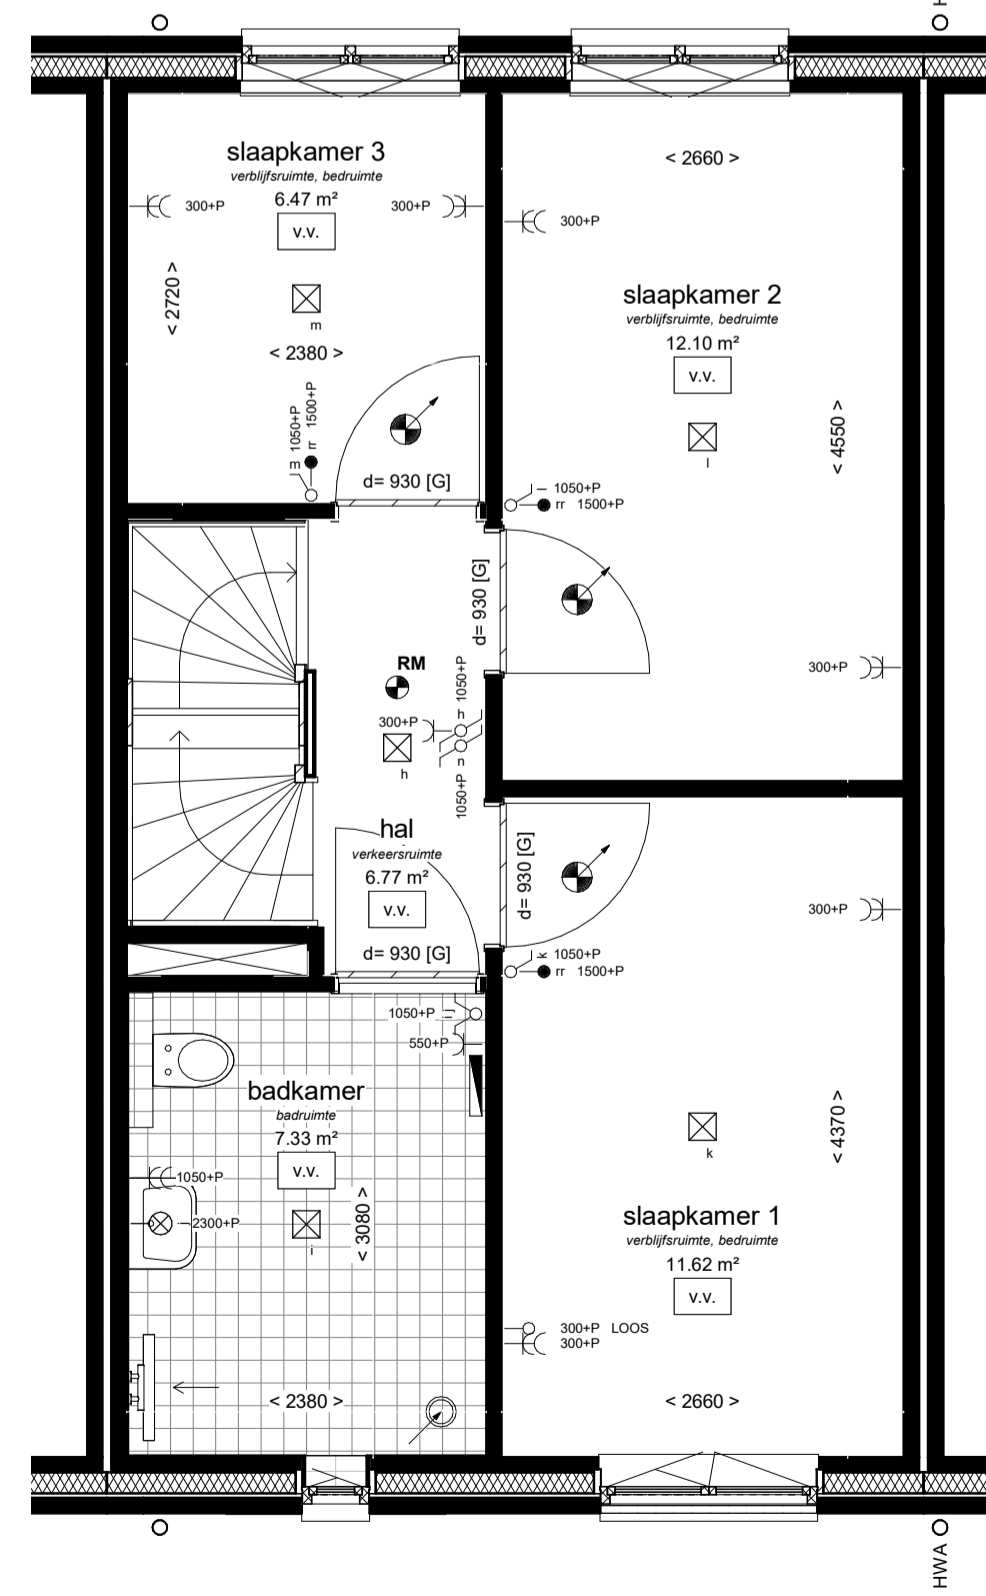

voorgevel
1 : 100

achtergevel
1 : 100

doorsnede
1 : 100

- Installaties:**
- elektrische radiator
 - douche, 900x900mm, onder afschot, douchedrain of doucheput, thermostaat mengkraan, handdouche met glijstangcombinatie (eventueel met glazen douchescherm)
 - vloerverwarming
 - buitenkraan
 - verdeler vloerverwarming excl omkasting
 - mechanische ventilatie, inblaas (links = plafond, rechts = wand)
 - mechanische ventilatie, afzuig (links = plafond, rechts = wand)
 - posities inblaas/afzuig ventielen ventilatie en indeling technische ruimte zijn indicatief**
 - opstelplaats wasmachine/condens wasdroger
 - hemelwaterafvoer, positie indicatief
- Elektra:**
- wandlichtpunt
 - plafondlichtpunt
 - enkelpolige schakelaar
 - dubbelpolige schakelaar
 - wisselschakelaar
 - enkele wandcontactdoos
 - dubbele wandcontactdoos
 - bediening mechanische ventilatie (mv)
 - bediening thermostaat (th = hoofdthermostaat, rr = ruimteregeling)
 - loze leiding
 - schel
 - bedrukker
 - rookmeider (* = wandmontage)

- Binnendeur:**
- d= 930 [G]
 - d= 930 [S]
 - [G] = bovenlicht met glas, [P] = bovenlicht met dicht paneel, [X] = geen bovenlicht
 - breedte deur, dagmaat = breedte deur - 30mm

- Draairichting ramen & deuren:**
- draait naar buiten
 - draait naar binnen
 - utzetraam naar buiten
 - valraam naar binnen
 - draaikiepraam naar binnen
 - schuifpui
 - ← binnen schuivend deel
→ buiten schuivend deel

begane grond
1 : 50

1e verdieping
1 : 50

2e verdieping
1 : 50

VAN WIJNEN

Behoudens die op deze tekening aangegeven opties e/o wijzigingen, kunnen aan deze tekening geen rechten worden ontleend. De realisering is indicatief. Wijzigingen welke zijn opgenomen in de showroomoffertes zijn op deze tekening niet verwerkt. Alle voorgaande tekeningen komen hierna te vervallen.