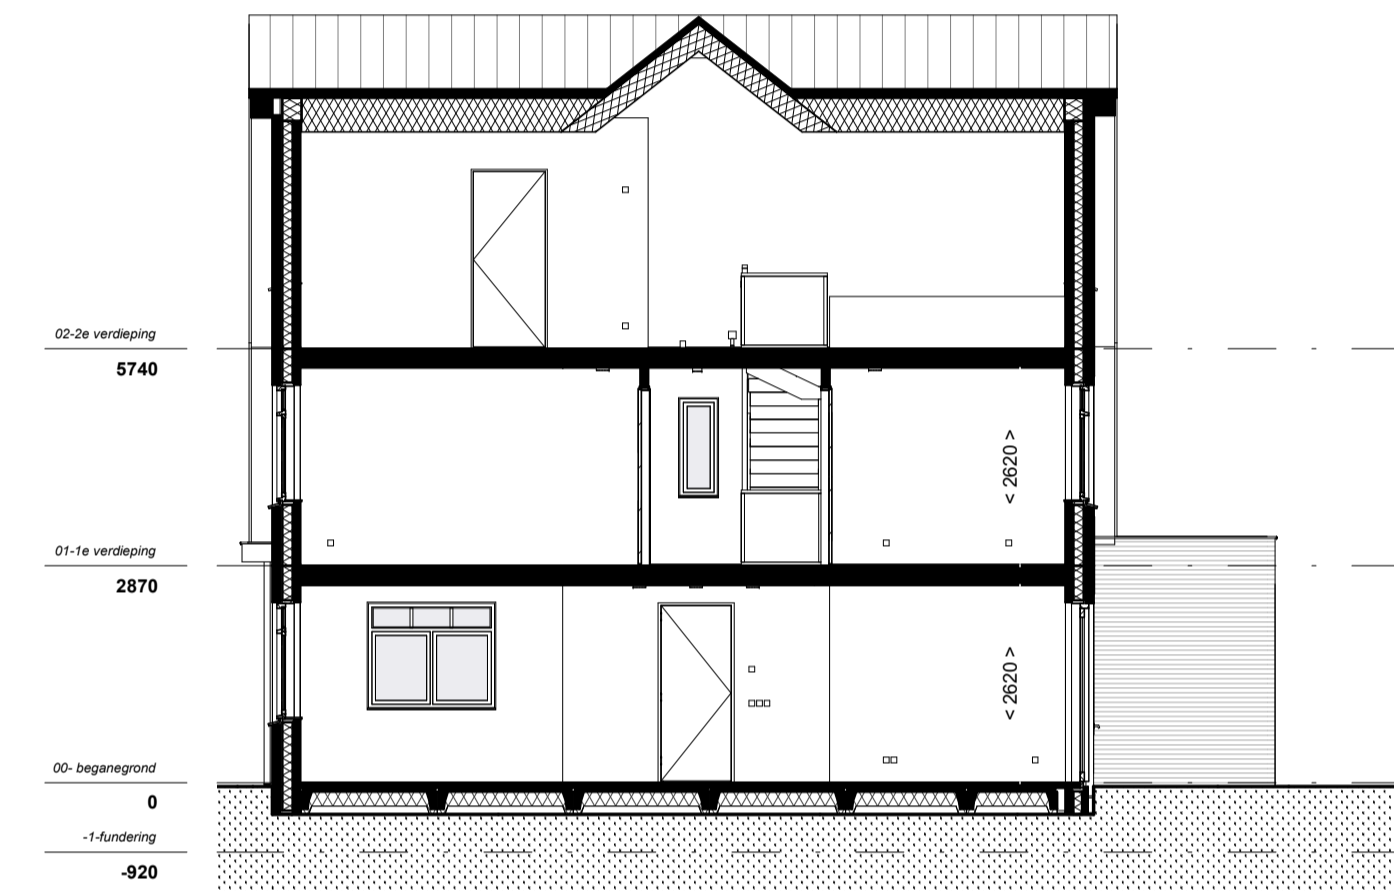

doorsnede
1 : 100