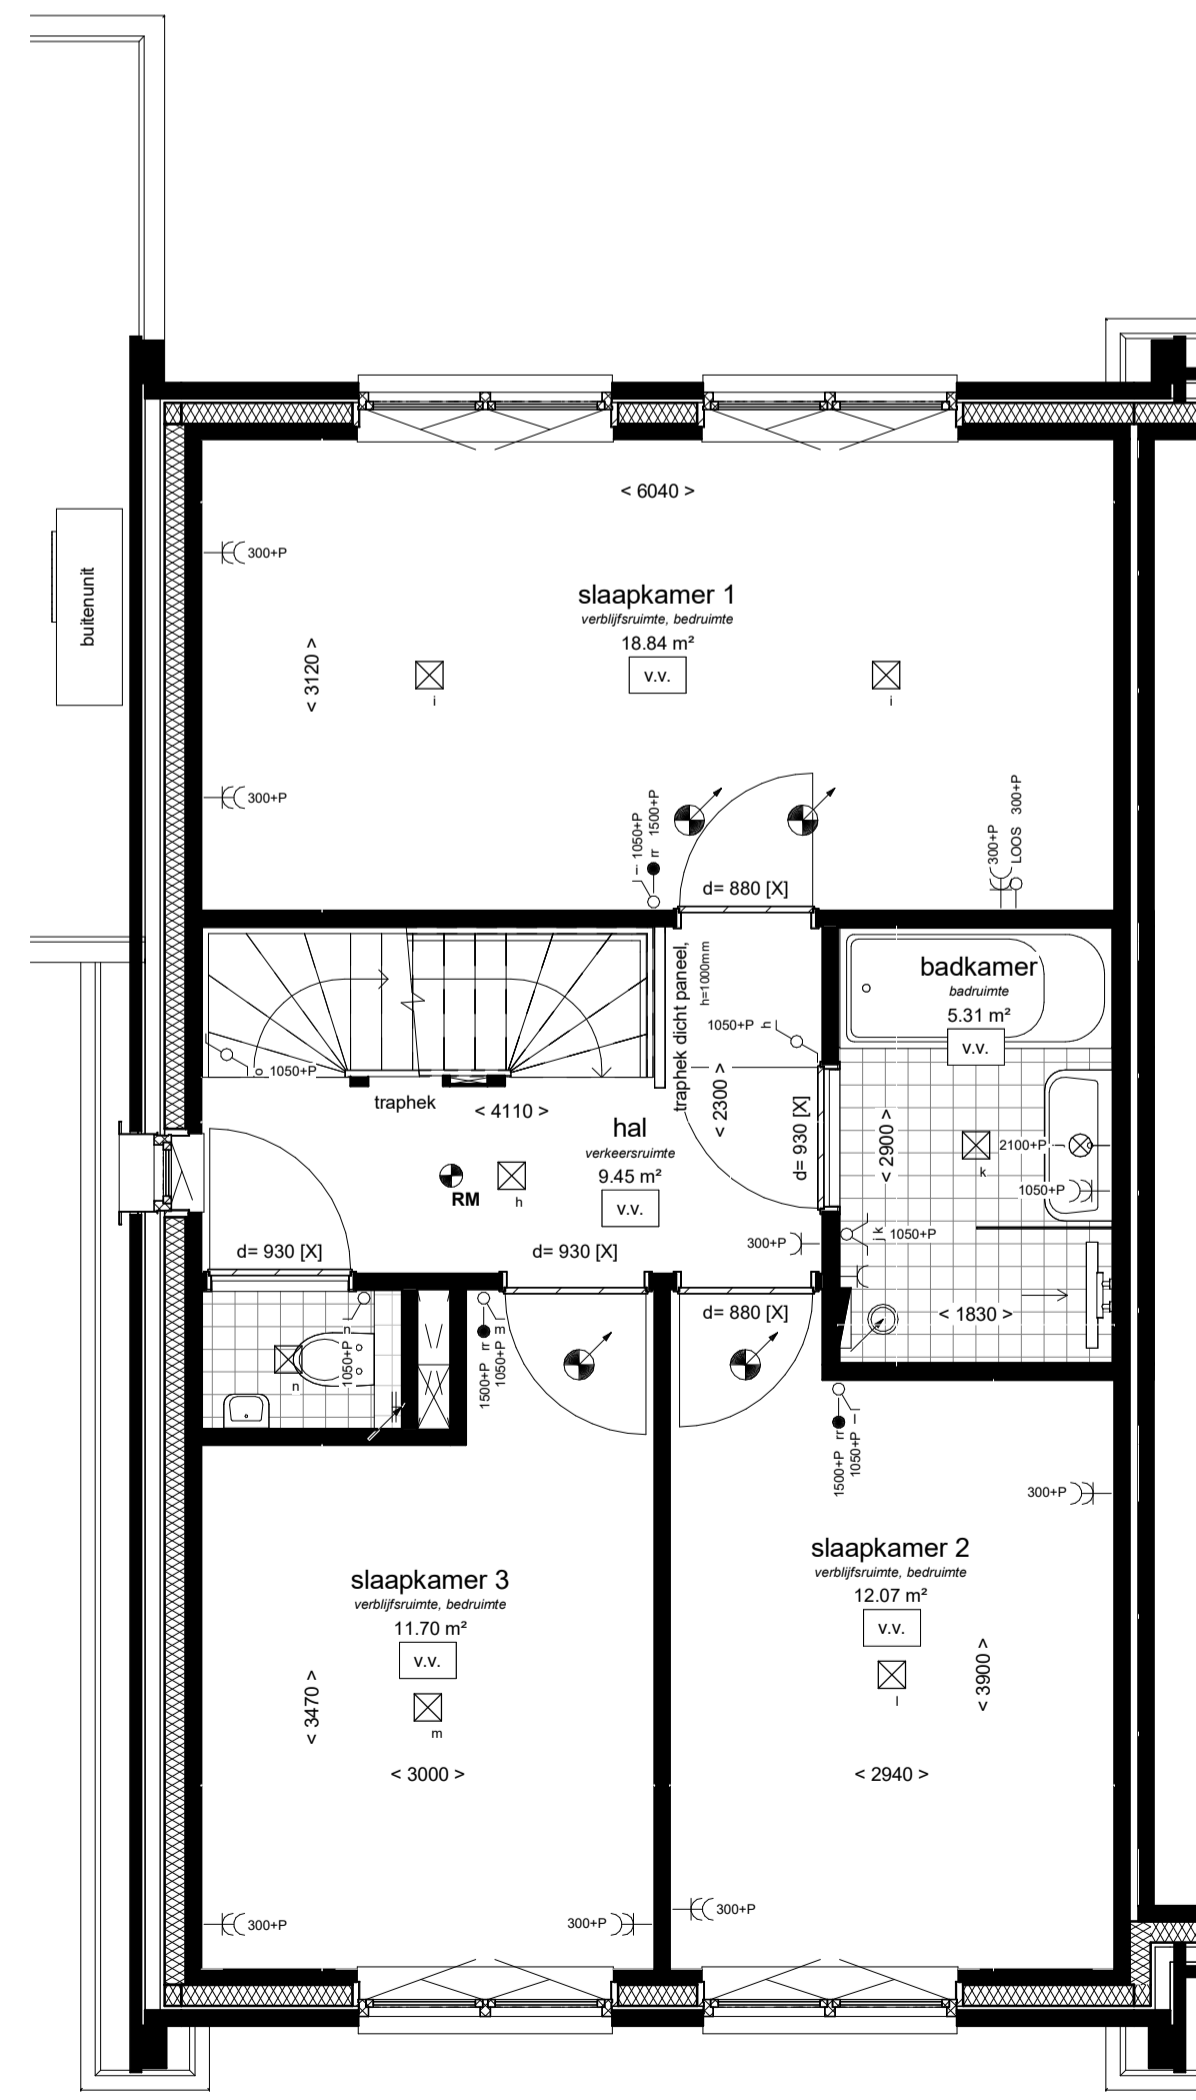

1e verdieping
1 : 50