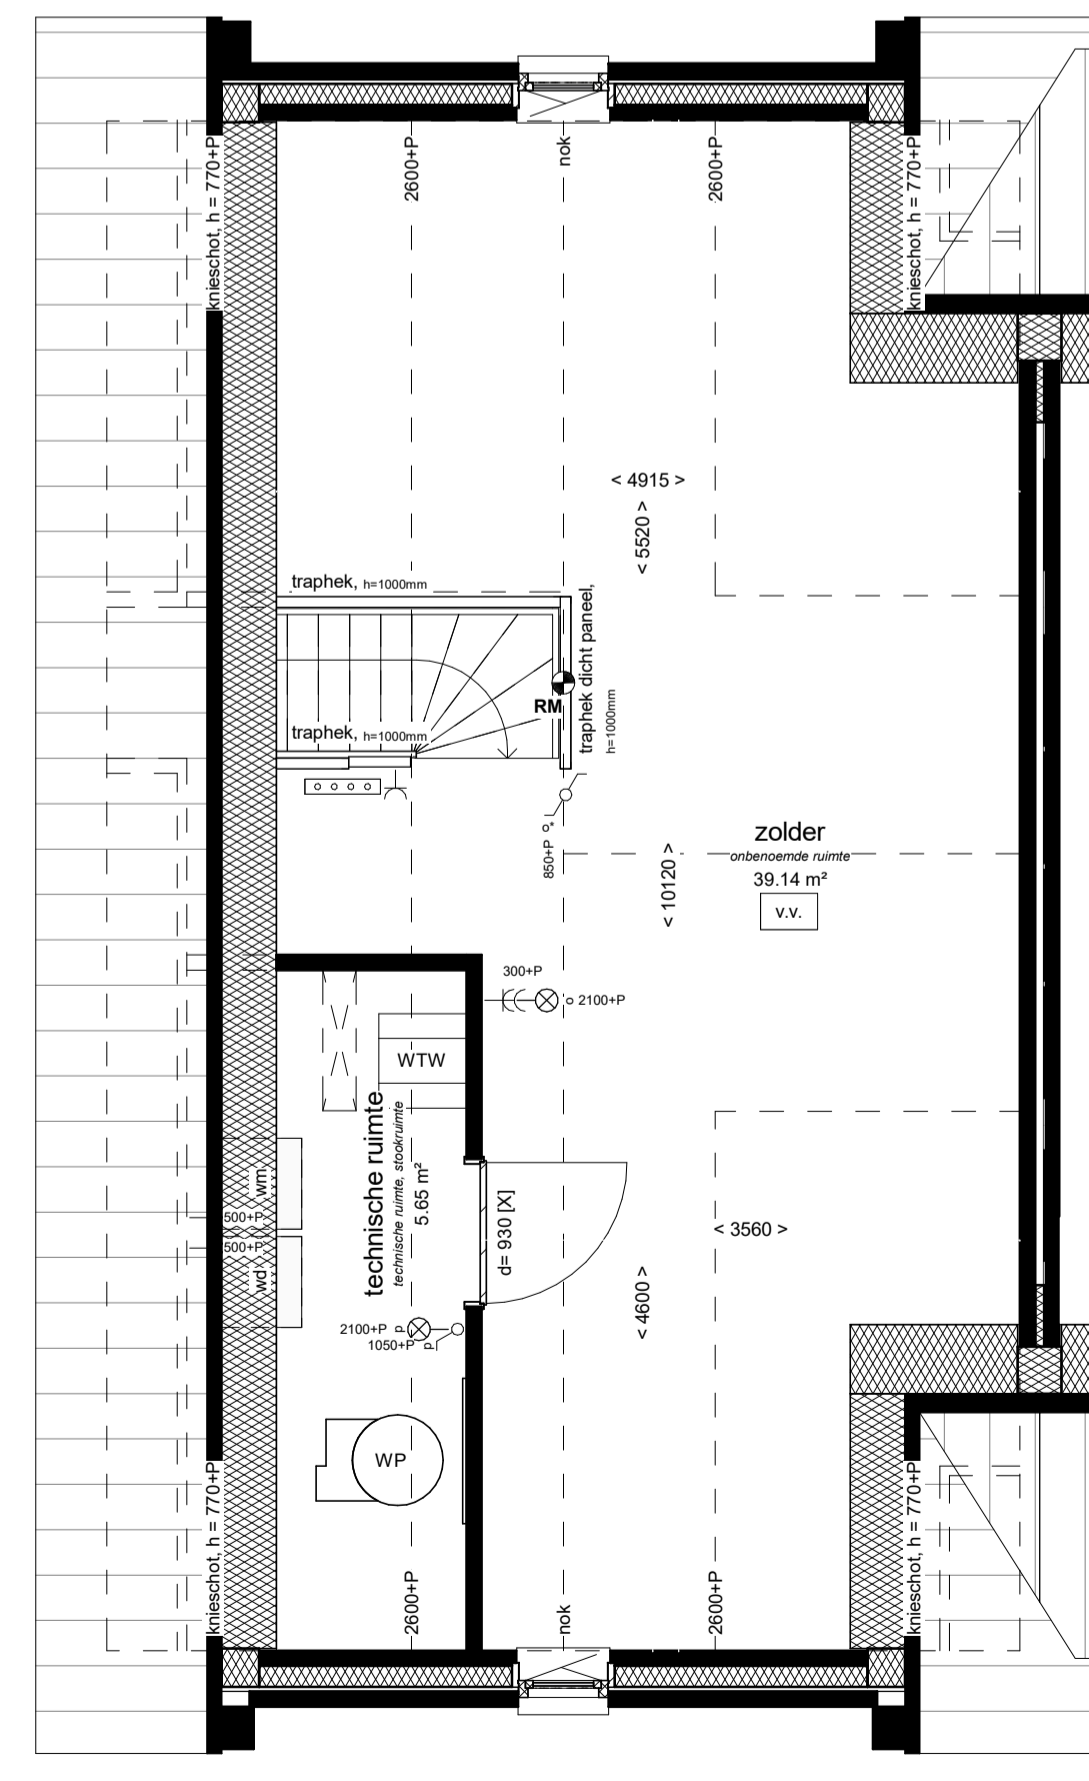

2e verdieping
1 : 50

1. **Installaties:**
2. elektrische radiator
   - douche, 900x900mm, onder afschot, douchedrain of doucheput, thermostaat mengkraan, handdouche met glijstangcombinatie (eventueel met glazen douchescherm)
   - vloerverwarming
   - buitenkraan
   - verdeler vloerverwarming excl omkasting
   - mechanische ventilatie, inblaas (links = plafond, rechts = wand)
   - mechanische ventilatie, afzuig (links = plafond, rechts = wand)
   - **posities inblaas/afzuig ventilatie en indeling technische ruimte zijn indicatief**
   - opstelplaats wasmachine/condens wasdroger
   - hemelwaterafvoer, positie indicatief
3. **Elektra:**
4. wandlichtpunt
   - plafondlichtpunt
   - enkelpolige schakelaar
   - dubbelpolige schakelaar
   - wisselschakelaar
   - enkele wandcontactdoos
   - dubbele wandcontactdoos
   - bediening mechanische ventilatie (mv)
   - bediening thermostaat (th = hoofdthermostaat, rr = ruimteregeling)
   - loze leiding
   - schel
   - belddrukker
   - rookmelder (* = wandmontage)

1. **Binnendeur:**
2. d= 930 [G]
   - d= 930 [G]
   - [G] = bovenlicht met glas, [P] = bovenlicht met dicht paneel, [X] = geen bovenlicht
   - breedte deur, dagmaat = breedte deur - 30mm

1. **Draairichting ramen & deuren:**
2. draait naar buiten
   - draait naar binnen
   - uitzetraam naar buiten
   - valtraam naar binnen
   - draaikiepraam naar binnen
   - schuifpui
   - ← binnen schuivend deel
   - → buiten schuivend deel