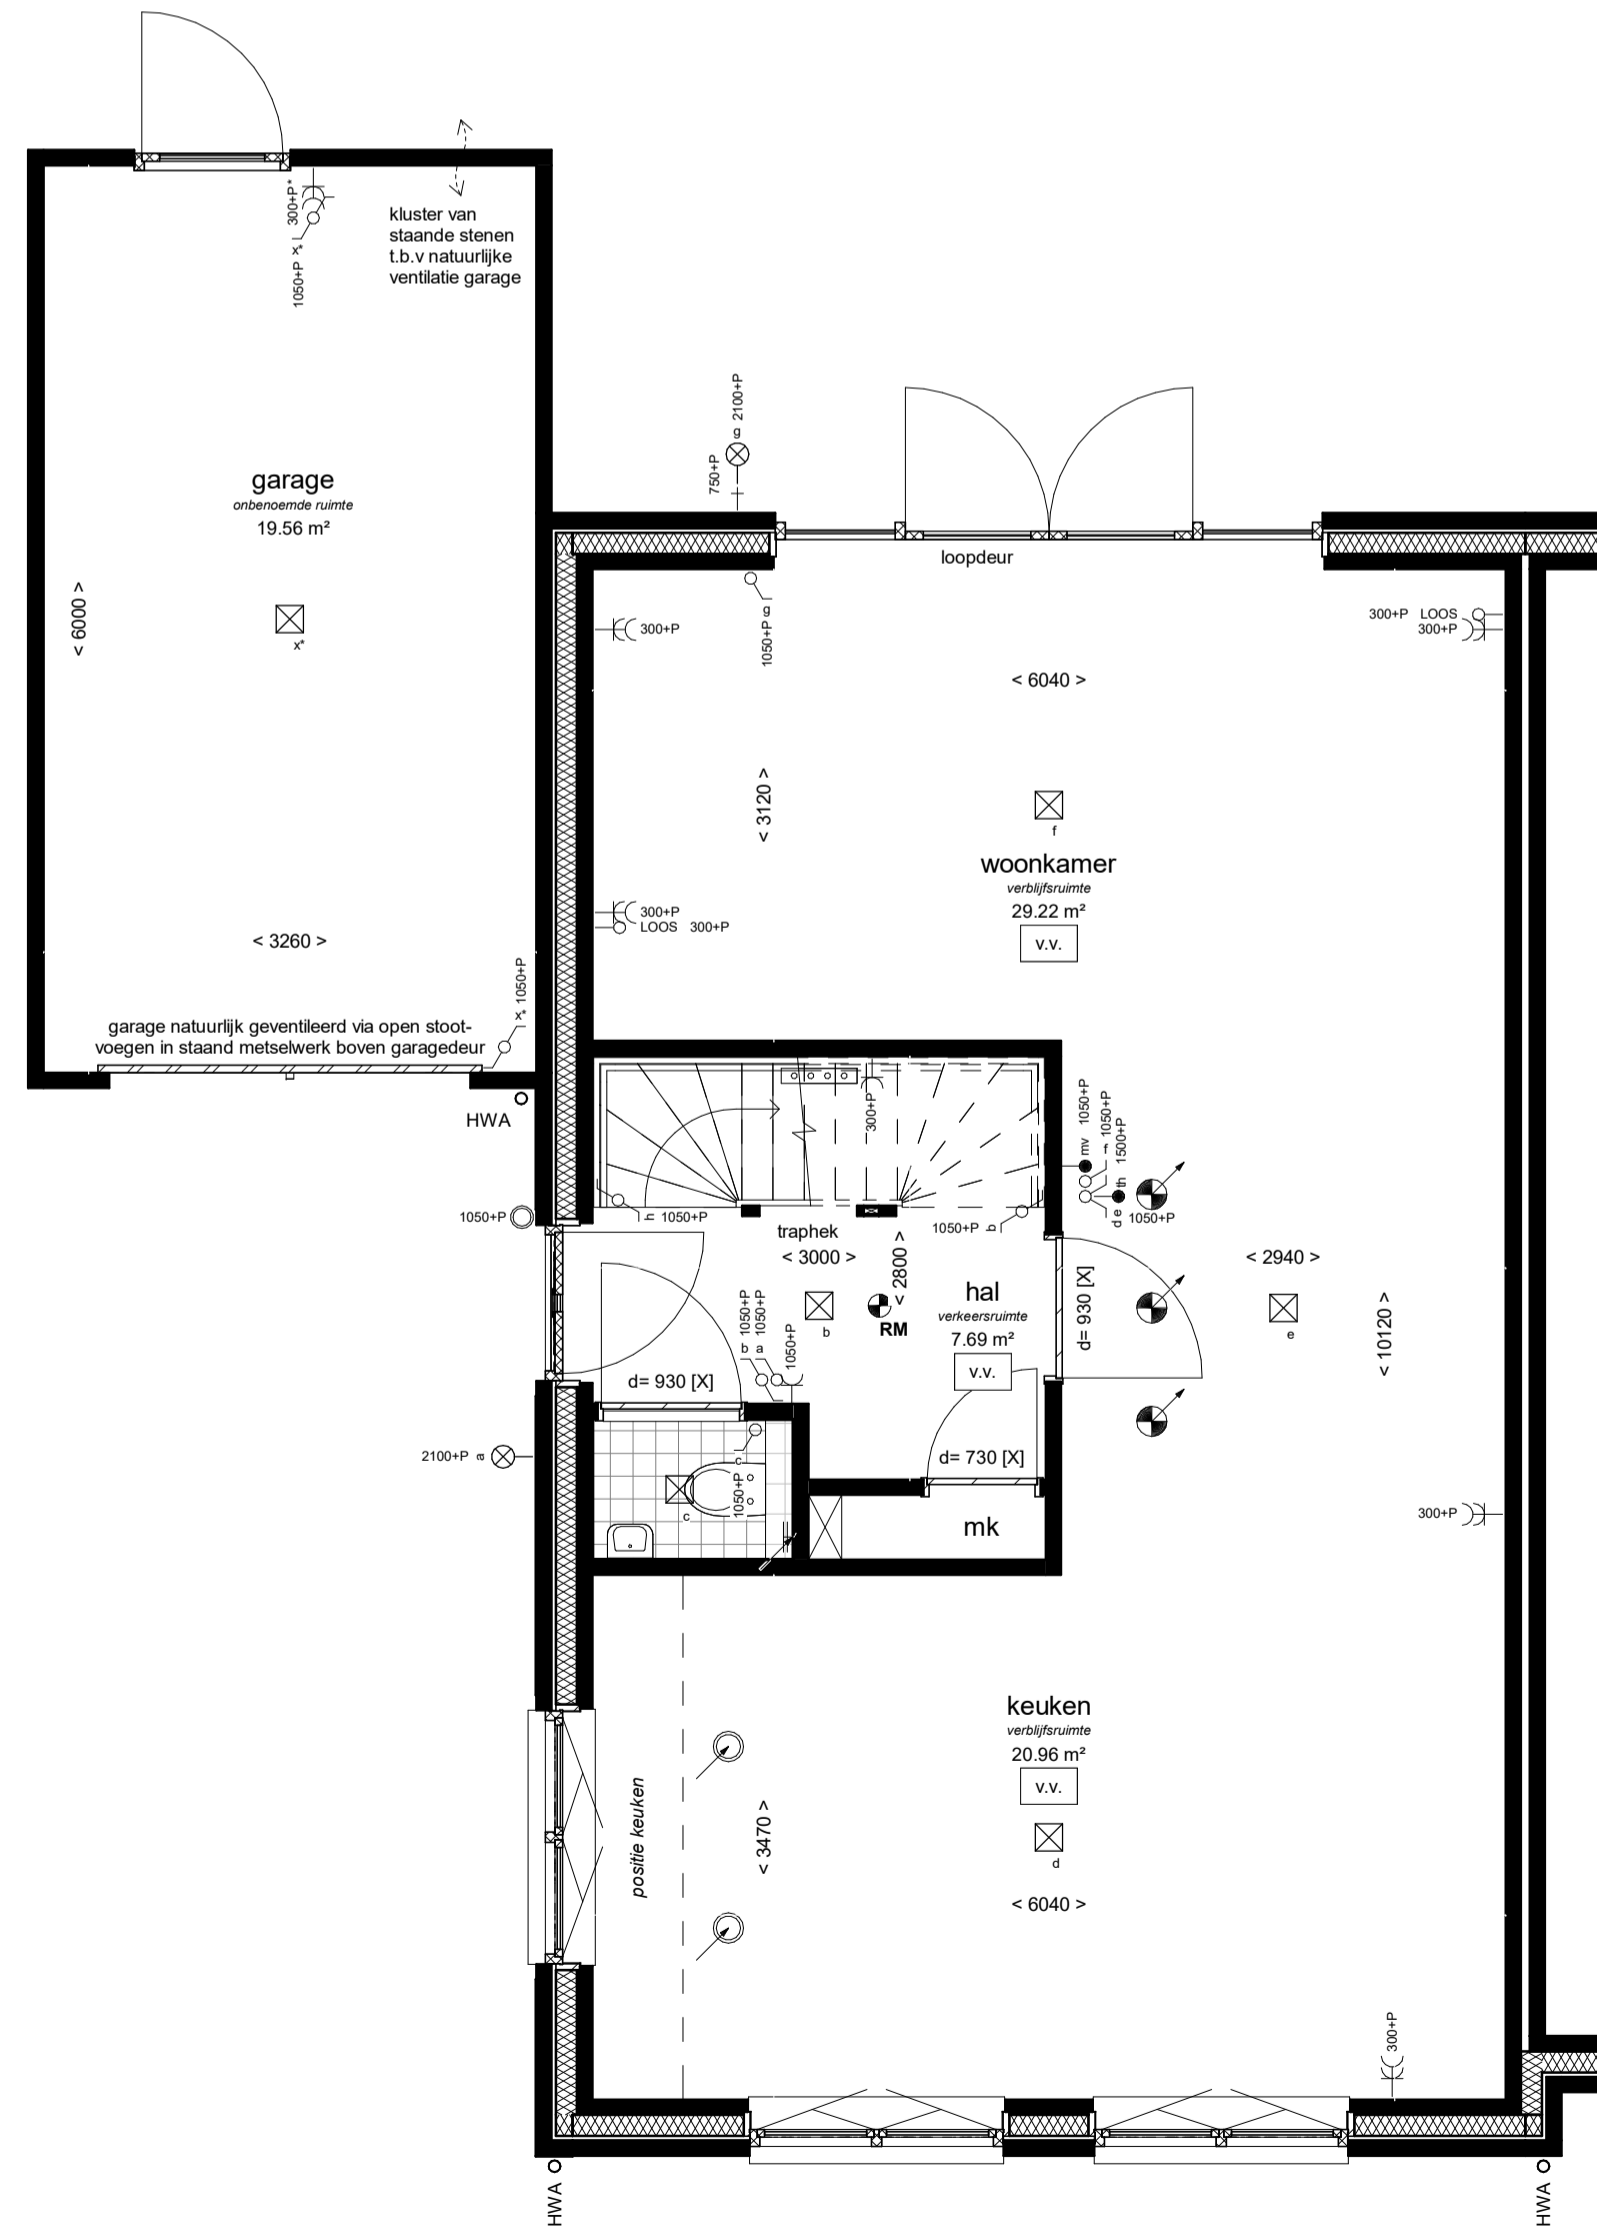

begane grond
1 : 50