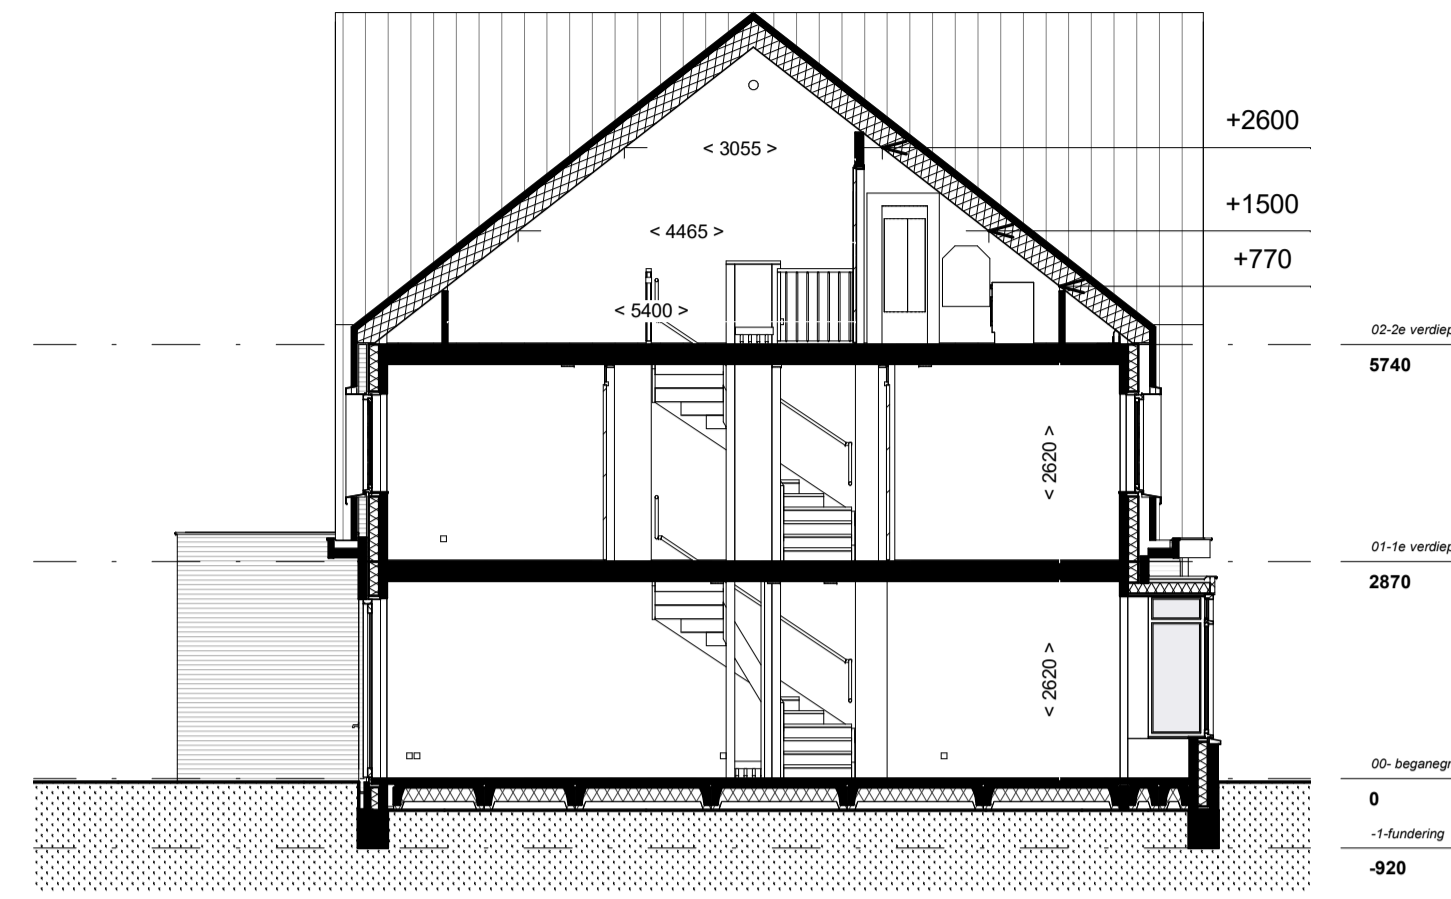

doorsnede
1 : 100

1. **Installaties:**
2. elektrische radiator
   - douche, 900x900mm, onder afschot, douchedrain of doucheput, thermostaat mengkraan, handdouche met glijstangcombinatie (eventueel met glazen douchescherm)
   - vloerverwarming
   - buitenkraan
   - verdeler vloerverwarming excl omkasting
   - mechanische ventilatie, inblaas (links = plafond, rechts = wand)
   - mechanische ventilatie, afzuig (links = plafond, rechts = wand)
   - **posities inblaas/afzuig ventilatie en indeling technische ruimte zijn indicatief**
   - opstelplaats wasmachine/condens wasdroger
   - hemelwaterafvoer, positie indicatief
3. **Elektra:**
4. wandlichtpunt
   - plafondlichtpunt
   - enkelpolige schakelaar
   - dubbelpolige schakelaar
   - wisselschakelaar
   - enkele wandcontactdoos
   - dubbele wandcontactdoos
   - bediening mechanische ventilatie (mv)
   - bediening thermostaat (th = hoofdthermostaat, rr = ruimteregeling)
   - loze leiding
   - schel
   - beeldrukker
   - rookmelder (* = wandmontage)

1. **Binnendeur:**
2. d= 930 [G]
   - d= 930 [G]
   - [G] = bovenlicht met glas, [P] = bovenlicht met dicht paneel, [X] = geen bovenlicht
   - breedte deur, dagmaat = breedte deur - 30mm