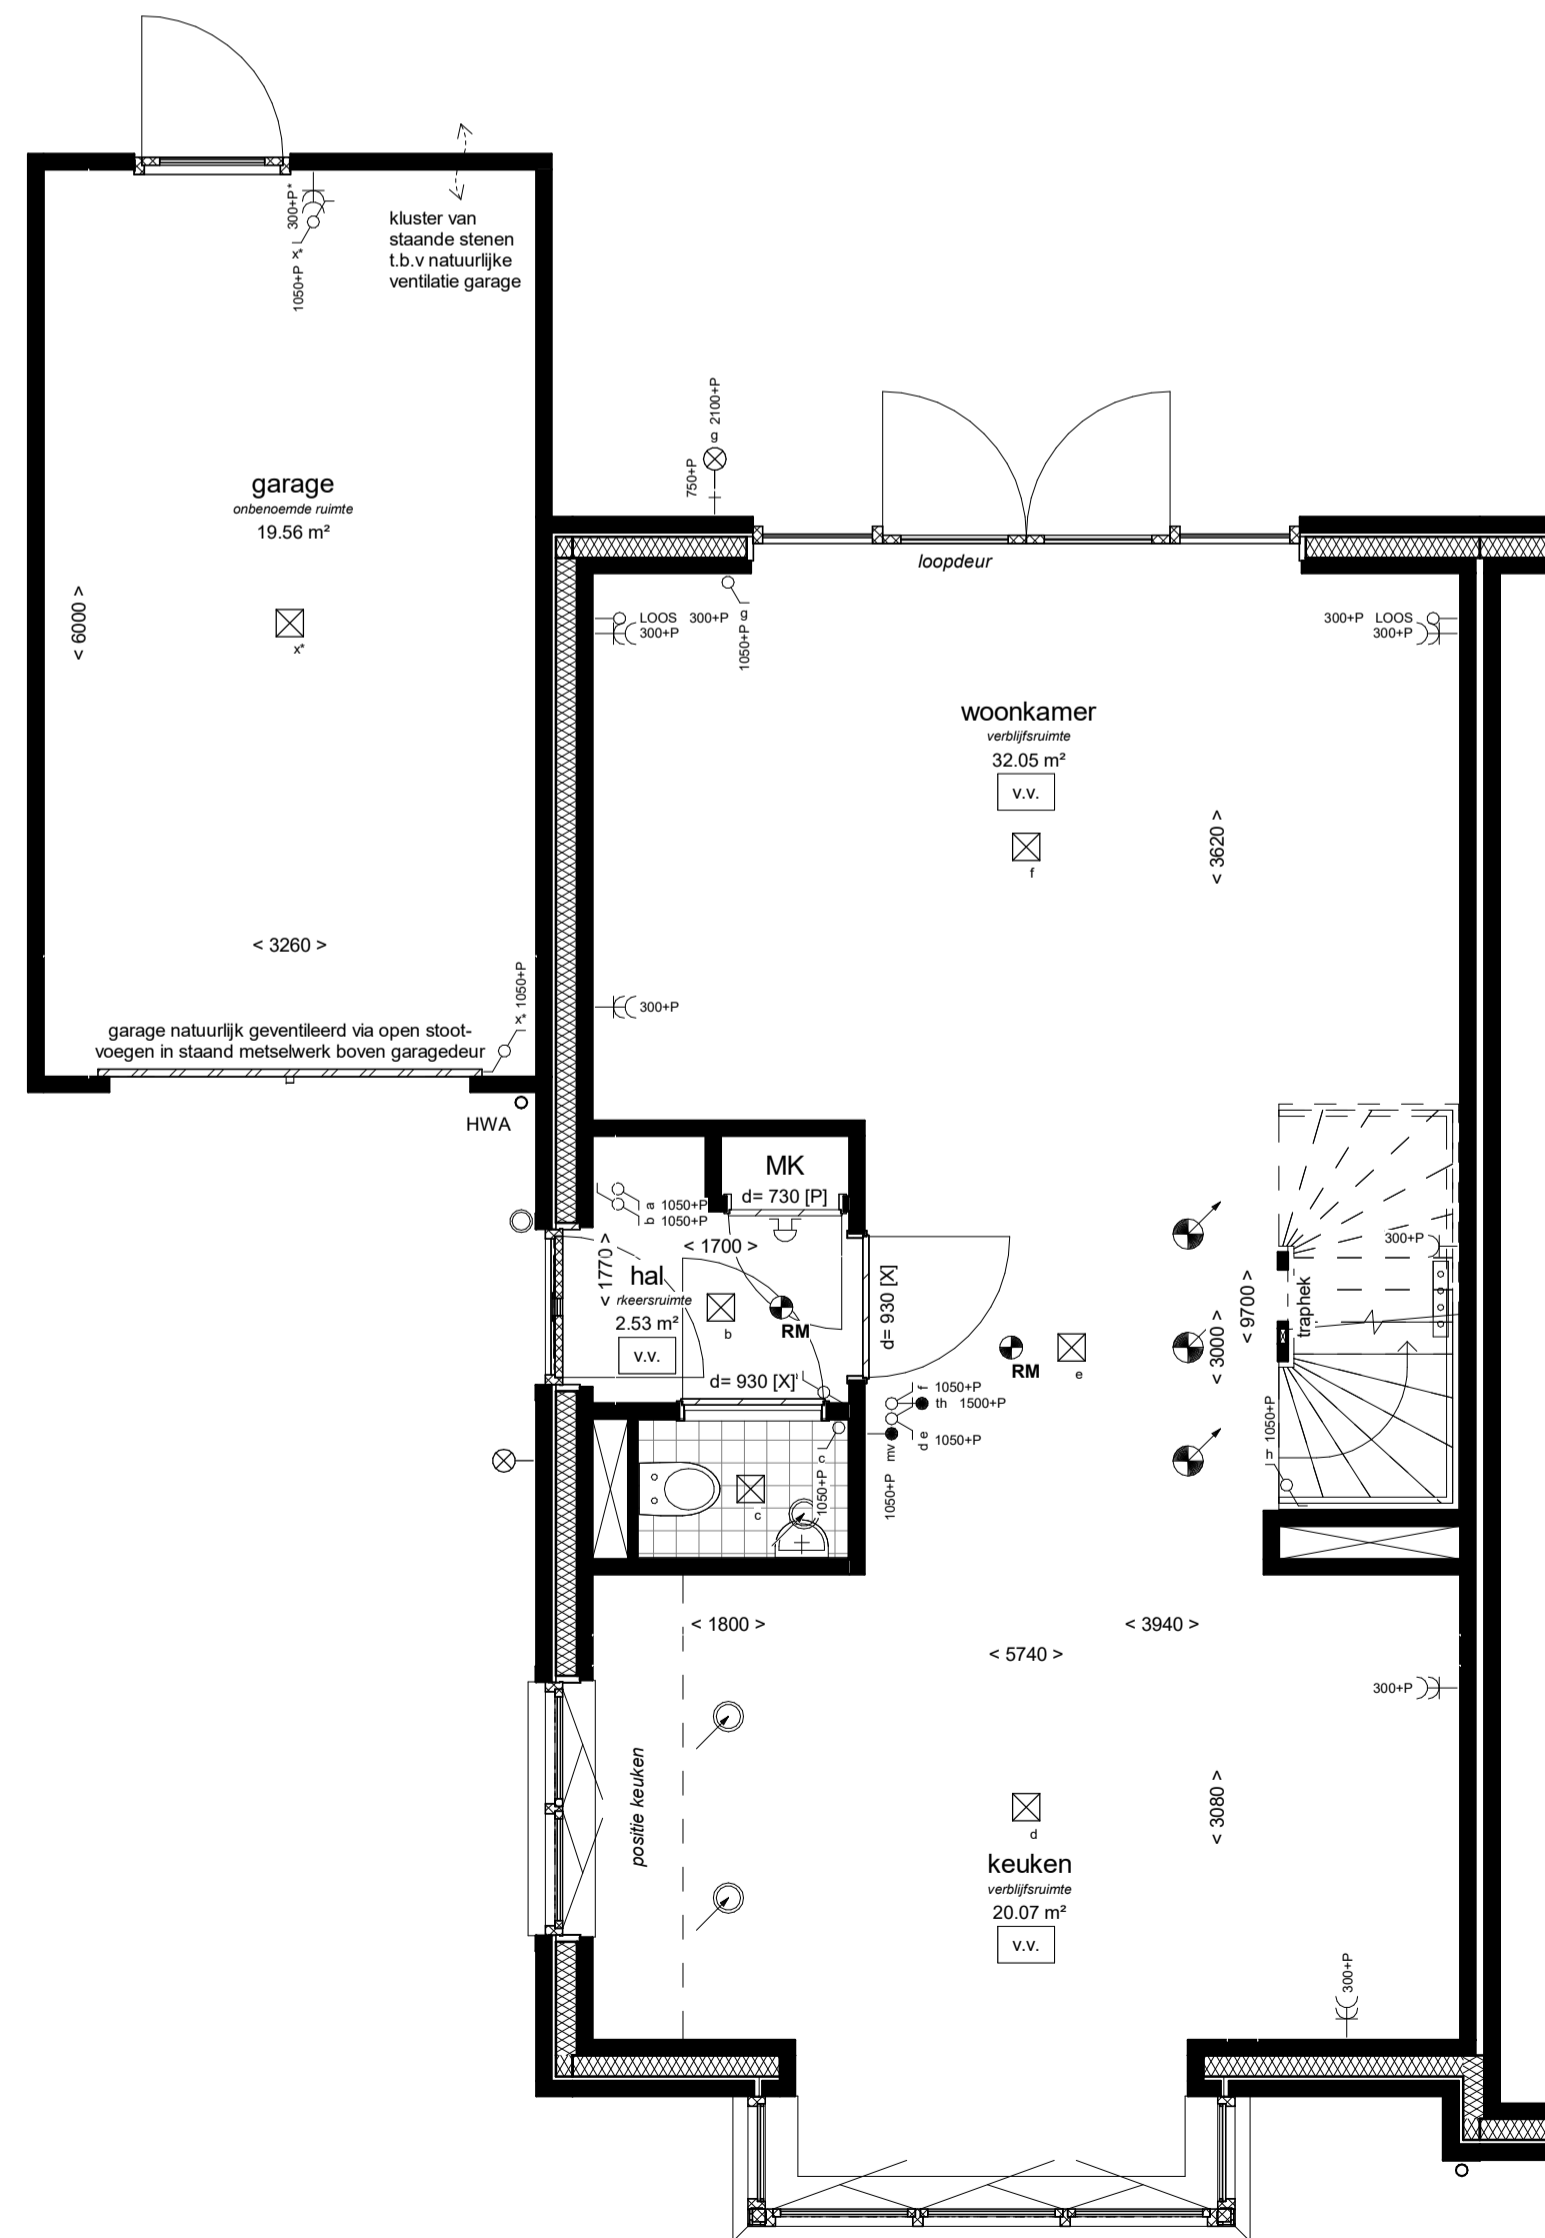

begane grond
1 : 50