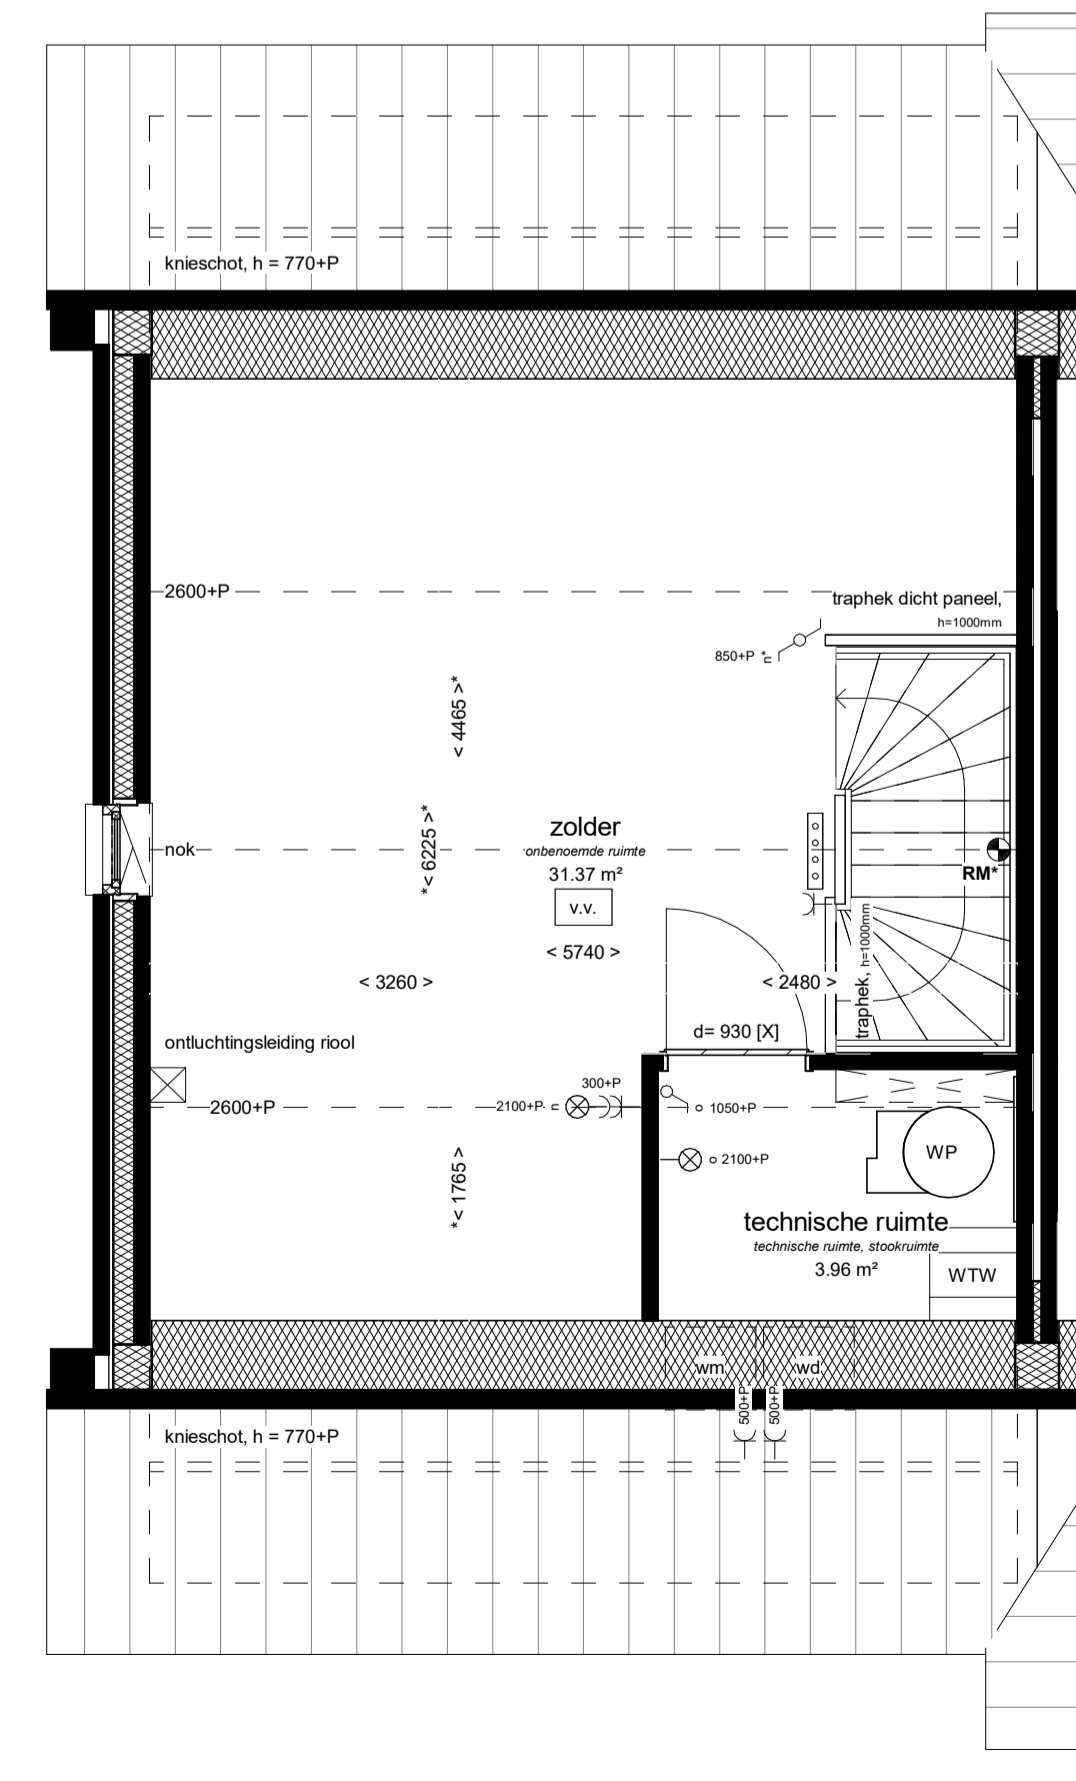

2e verdieping
1 : 50

1. **Draairichting ramen & deuren:**
2. draait naar buiten
   - draait naar binnen
   - uitzetraam naar buiten
   - valraam naar binnen
   - draaikiepraam naar binnen
   - schuifpui
   - ← binnen schuivend deel
   - → buiten schuivend deel