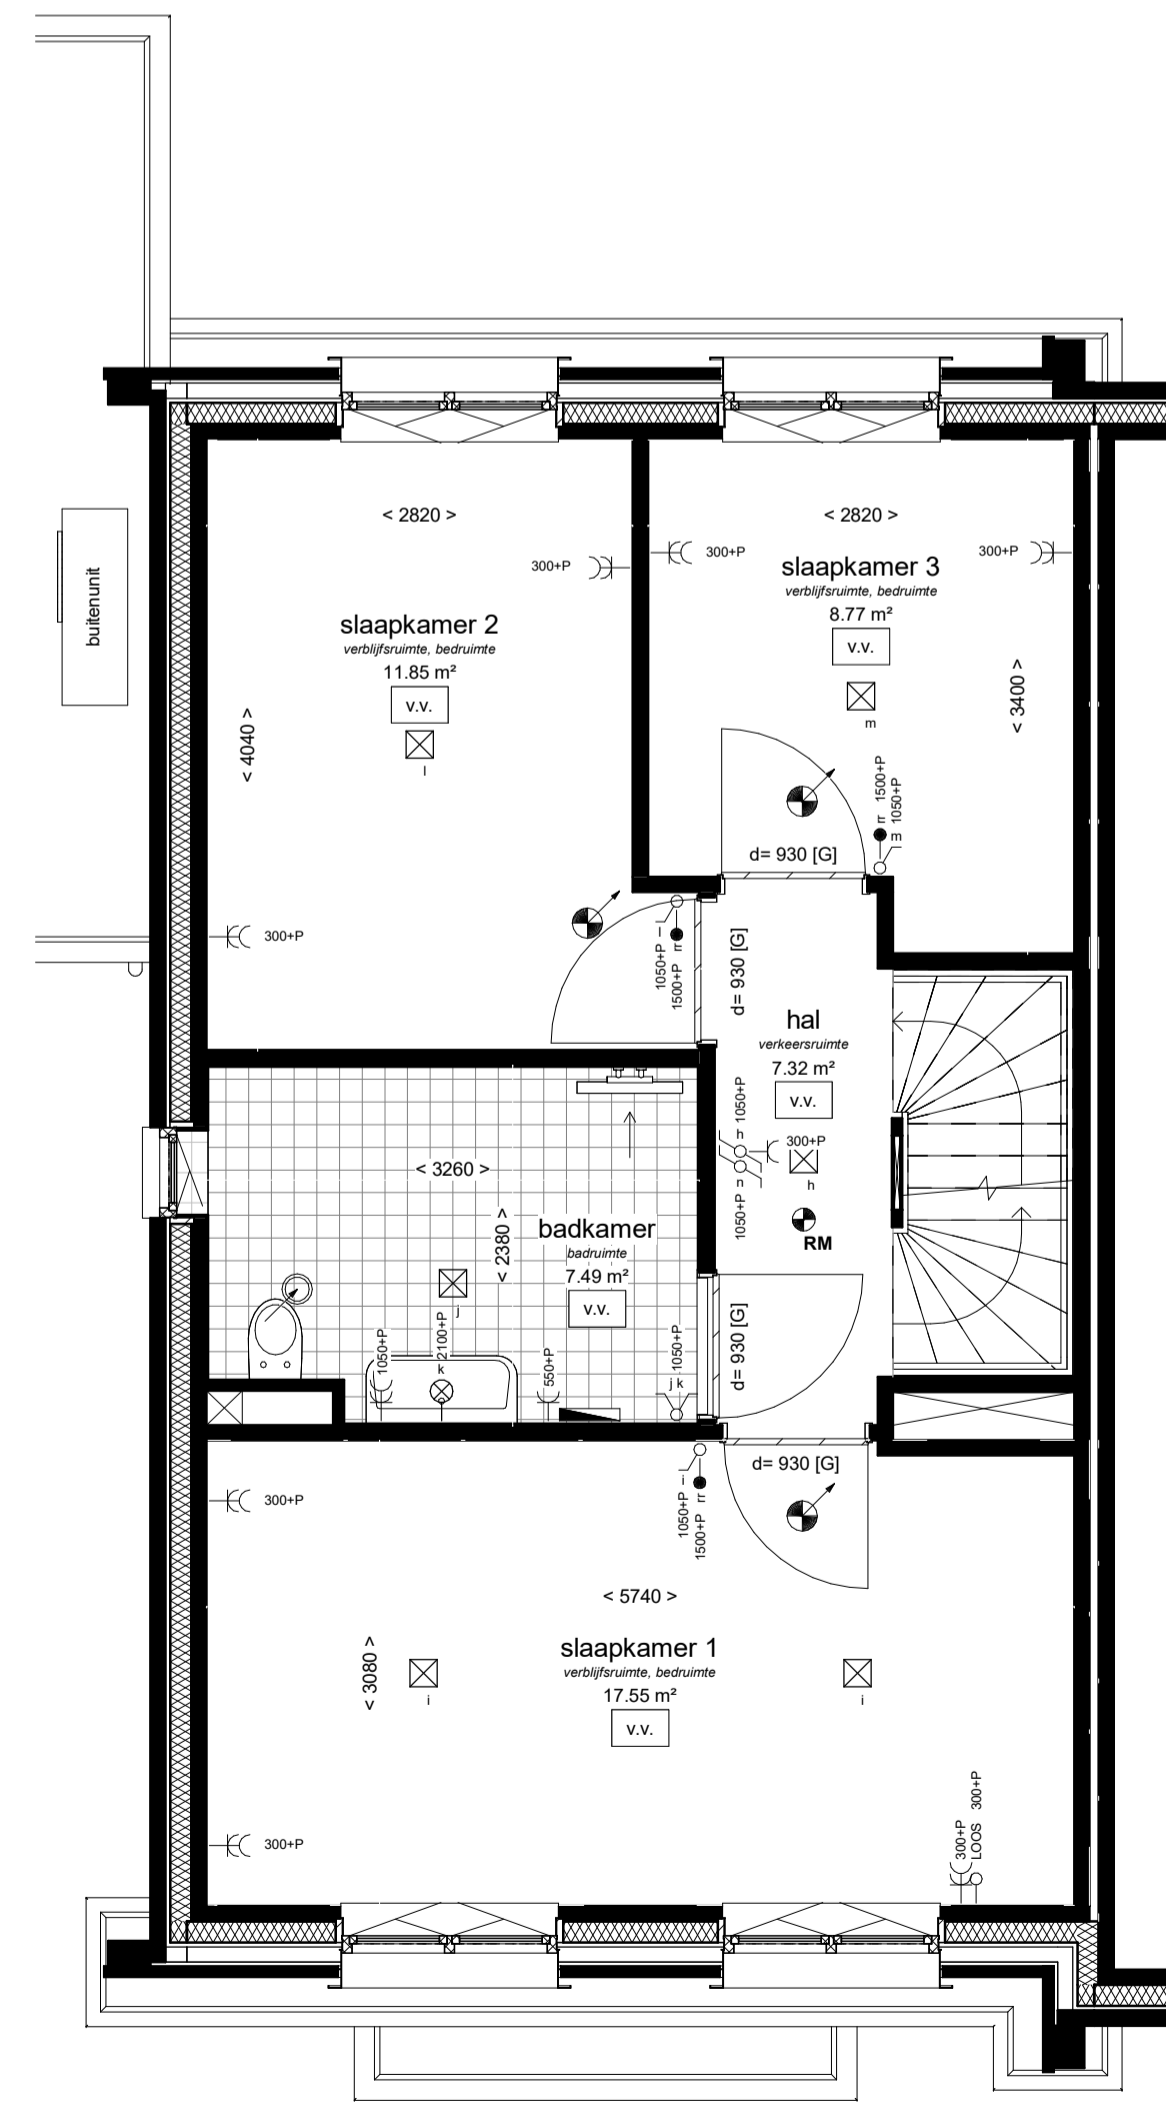

1e verdieping
1 : 50