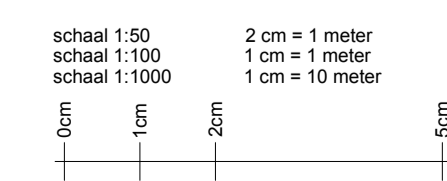

- Beuken haag - 50 cm hoog
- Gaashekwerk (zwart) met hedra - hoogte 1800 mm
aanplanthoogte hedra 20 - 40 cm
- Stalen poort in gaashekwerk - breedte ca. 1000mm

VAN WIJNEN Behoudens de op deze tekening aangegeven opties e/o wijzigingen, kunnen aan deze tekening geen rechten worden ontleend. De maatvoering is indicatief. Wijzigingen welke zijn opgenomen in de showrooms of anderszins zijn op deze tekening niet verwerkt. Alle voorgaande tekeningen komen hiermee te vervallen.

De Dorpsgaarde - Berkel-Enschoot 34 woningen

Situatie tekening	datum: 19-03-2021	project nr.: 56100194
	wijziging:	schaal: 1:250
		fase: Verkoop
		nr.: VK-SIT