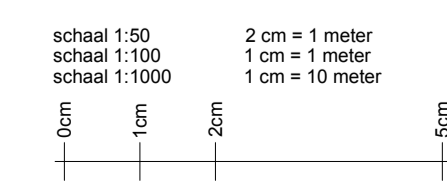

- Beuken haag - 50 cm hoog
- Gaashekwerk (zwart) met hedra - hoogte 1800 mm
aanplanthoogte hedra 20 - 40 cm
- Stalen poort in gaashekwerk - breedte ca. 1000mm

VAN WIJNEN Behoudens de op deze tekening aangegeven opties e/o wijzigingen, kunnen aan deze tekening geen rechten worden ontleend. De maatvoering is indicatief. Wijzigingen welke zijn opgenomen in de showrooms of anderszins zijn op deze tekening niet verwerkt. Alle voorgaande tekeningen komen hiermee te vervallen.

De Dorpsgaarde - Berkel-Enschot 24 woningen		datum: 30-6-2021	project nr.: 56100233
Situatie tekening		schaal: 1:250	nr.: VK-SIT
		afdeling: B	fase: Verkoop